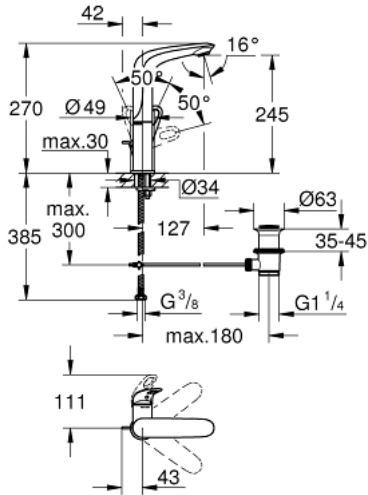

EUROSTYLE 23 569 003 خلاط حوض بمقبض فردي بقياس 1/2 بوصة <BR /> مقاس كبير

وصف المنتج

• اللون: كروم

• مقبض معدني مستدير

• قلب سيراميك GROHE SilkMove 28 مم

• مع محدد درجة حرارة

• طلاء كروم GROHE LongLife

• تقنية GROHE EcoJoy لمياه أقل وتدفق ممتاز

• maximum flow rate (at 3 bar): 5 l/min

• GROHE FastFixation rapid installation system

• صنوبر قالب قابل للدوران

• منطقة الدوران 360 درجة

• مجموعة تصريف المياه بقياس 1 1/4 بوصة

• خراطيم توصيل مرنة

EUROSTYLE 23 569 003 خلاط حوض بمقبض فردي بقياس 1/2 بوصة <BR /> مقاس كبير

الآن - 2019 وينوي, قطع الغيار

1: مقبض (رقم الطلب: 46942000)

2: حلقة تركيب (رقم الطلب: 46715000)

3: خرطوشة (رقم الطلب: 46580000)

4: فلتر مياه (رقم الطلب: 48159000)

5: شداد (رقم الطلب: 46739000)

6: طقم تركيب ساق (رقم الطلب: 46671000)

7: مجموعة تصريف بقياس 1 1/4 بوصة (رقم الطلب: 28910000)

7.1: فيشه (رقم الطلب: 07182000)

7.2: عامود غير متمركز (رقم الطلب: 07052000)

8: عامود غير متمركز\* (رقم الطلب: 07341000)

9: مفتاح تحميل\* (رقم الطلب: 19017000)