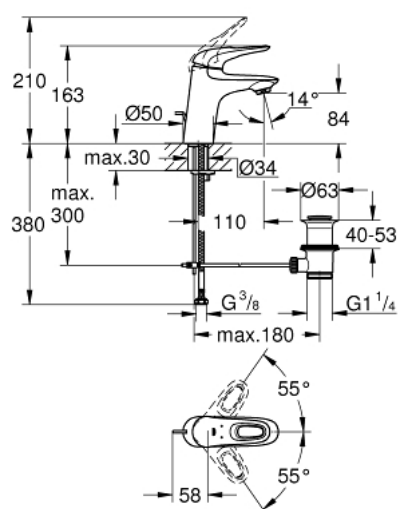

23 564 003 EUROSTYLE MITIGEUR MONOCOMMANDE 1/2" LAVABO TAILLE S

DESCRIPTION DU PRODUIT

- Couleur: chromé
- poignées étrier en métal
- GROHE SilkMove cartouche en céramique 35 mm
- limiteur de débit ajustable
- avec limiteur de température
- GROHE LongLife finition durable
- GROHE EcoJoy économie d'eau
- débit maximum à 3 bars : 5 l/min
- GROHE FastFixation installation rapide
- tirette et garniture de vidage 1 1/4"
- flexibles de raccordement souples
- AquaCalibrator

23 564 003 **EUROSTYLE MITIGEUR MONOCOMMANDE 1/2" LAVABO**
TAILLE S

PIÈCES DE RECHANGE, janvier 2015 – now

- 1: Levier (Numéro de commande 46938000)
 - 2: Capuchon (Numéro de commande 46492000)
 - 3: Anneau à visser (Numéro de commande 46815000)
 - 4: Cartouche (Numéro de commande 46374000)
 - 5: Mousseur (Numéro de commande 48159000)
 - 6: Coulisse filetée (Numéro de commande 46739000)
 - 7: Fixation M26x1,5 (Numéro de commande 46671000)
 - 8: Garniture de vidage 1 1/4" (Numéro de commande 28910000)
 - 8.1: Clapet de vidage (Numéro de commande 07182000)
 - 8.2: Tige et rotule de vidage (Numéro de commande 07052000)
 - 9: Tige et rotule de vidage (Numéro de commande 07341000)*
 - 10: Clef (Numéro de commande 19332000)*
 - 11: Clef platte SW 46 mm à 6 pans (Numéro de commande 19017000)*
- * Accessoires en option