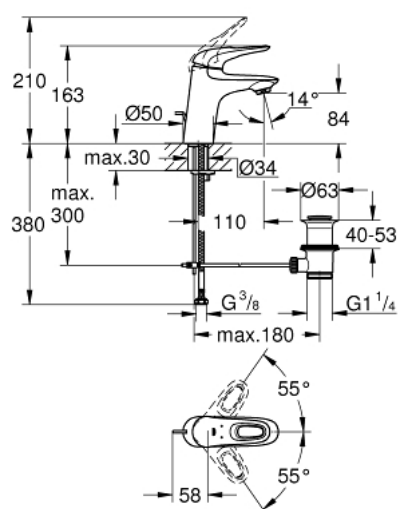

## 23 564 003 EUROSTYLE MITIGEUR MONOCOMMANDE 1/2" LAVABO TAILLE S

### DESCRIPTION DU PRODUIT

- Couleur: chromé
- poignées étrier en métal
- GROHE SilkMove cartouche en céramique 35 mm
- limiteur de débit ajustable
- avec limiteur de température
- GROHE LongLife finition durable
- GROHE EcoJoy économie d'eau
- débit maximum à 3 bars : 5 l/min
- GROHE FastFixation installation rapide
- tirette et garniture de vidage 1 1/4"
- flexibles de raccordement souples

23 564 003 **EUROSTYLE MITIGEUR MONOCOMMANDE 1/2" LAVABO**  
**TAILLE S**

**PIÈCES DE RECHANGE**, janvier 2015 – now

- 1: Levier (Numéro de commande 46938000)
  - 2: Capuchon (Numéro de commande 46492000)
  - 3: Anneau à visser (Numéro de commande 46815000)
  - 4: Cartouche (Numéro de commande 46374000)
  - 5: Mousseur (Numéro de commande 48159000)
  - 6: Coulisse filetée (Numéro de commande 46739000)
  - 7: Fixation M26x1,5 (Numéro de commande 46671000)
  - 8: Garniture de vidage 1 1/4" (Numéro de commande 28910000)
  - 8.1: Clapet de vidage (Numéro de commande 07182000)
  - 8.2: Tige et rotule de vidage (Numéro de commande 07052000)
  - 9: Tige et rotule de vidage (Numéro de commande 07341000)\*
  - 10: Clef (Numéro de commande 19332000)\*
  - 11: Clef platte SW 46 mm à 6 pans (Numéro de commande 19017000)\*
- \* Accessoires en option