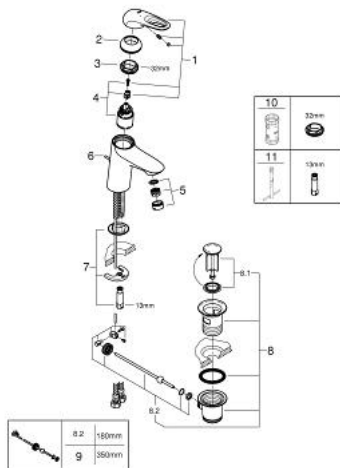

## 23 564 003 EUROSTYLE MITIGEUR MONOCOMMANDE 1/2" LAVABO TAILLE S

### DESCRIPTION DU PRODUIT

- Couleur: chromé
- poignées étrier en métal
- GROHE SilkMove cartouche en céramique 35 mm
- limiteur de débit ajustable
- avec limiteur de température
- GROHE LongLife finition durable
- GROHE EcoJoy économie d'eau
- débit maximum à 3 bars : 5 l/min
- GROHE FastFixation installation rapide
- tirette et garniture de vidage 1 1/4"
- flexibles de raccordement souples

23 564 003 **EUROSTYLE MITIGEUR MONOCOMMANDE 1/2" LAVABO**  
**TAILLE S**

**PIÈCES DE RECHANGE**, janvier 2015 – now

- 1: Levier (Numéro de commande 46938000)
  - 2: Capuchon (Numéro de commande 46492000)
  - 3: Anneau à visser (Numéro de commande 46815000)
  - 4: Cartouche (Numéro de commande 46374000)
  - 5: Mousseur (Numéro de commande 48159000)
  - 6: Coulisse filetée (Numéro de commande 46739000)
  - 7: Fixation M26x1,5 (Numéro de commande 46671000)
  - 8: Garniture de vidage 1 1/4" (Numéro de commande 28910000)
  - 8.1: Clapet de vidage (Numéro de commande 07182000)
  - 8.2: Tige et rotule de vidage (Numéro de commande 07052000)
  - 9: Tige et rotule de vidage (Numéro de commande 07341000)\*
  - 10: Clef (Numéro de commande 19332000)\*
  - 11: Clef platte SW 46 mm à 6 pans (Numéro de commande 19017000)\*
- \* Accessoires en option