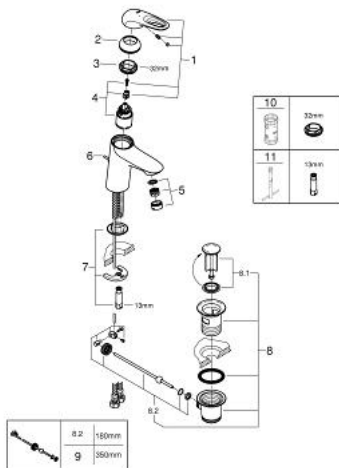

23 564 003 EUROSTYLE MITIGEUR MONOCOMMANDE 1/2" LAVABO TAILLE S

DESCRIPTION DU PRODUIT

- Couleur: chromé
- poignées étrier en métal
- GROHE SilkMove cartouche en céramique 35 mm
- limiteur de débit ajustable
- avec limiteur de température
- GROHE LongLife finition durable
- GROHE EcoJoy économie d'eau
- débit maximum à 3 bars : 5 l/min
- GROHE FastFixation installation rapide
- tirette et garniture de vidage 1 1/4"
- flexibles de raccordement souples
- AquaCalibrator

23 564 003 **EUROSTYLE MITIGEUR MONOCOMMANDE 1/2" LAVABO**
TAILLE S

PIÈCES DE RECHANGE, janvier 2015 – now

- 1: Levier (Numéro de commande 46938000)
 - 2: Capuchon (Numéro de commande 46492000)
 - 3: Anneau à visser (Numéro de commande 46815000)
 - 4: Cartouche (Numéro de commande 46374000)
 - 5: Mousseur (Numéro de commande 48159000)
 - 6: Coulisse filetée (Numéro de commande 46739000)
 - 7: Fixation M26x1,5 (Numéro de commande 46671000)
 - 8: Garniture de vidage 1 1/4" (Numéro de commande 28910000)
 - 8.1: Clapet de vidage (Numéro de commande 07182000)
 - 8.2: Tige et rotule de vidage (Numéro de commande 07052000)
 - 9: Tige et rotule de vidage (Numéro de commande 07341000)*
 - 10: Clef (Numéro de commande 19332000)*
 - 11: Clef platte SW 46 mm à 6 pans (Numéro de commande 19017000)*
- * Accessoires en option