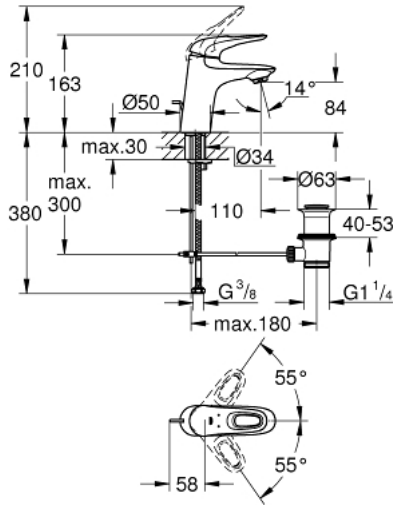

EUROSTYLE 23 564 003 خلاط حوض بمقبض فردي بقياس 1/2 بوصة  
مقاس صغير

وصف المنتج:

• اللون: كروم

• مقبض معدني مستدير

• قلب سيراميك GROHE SilkMove 35 مم

• محدد معدل تدفق قابل للتعديل

• مع محدد درجة حرارة

• طلاء كروم GROHE LongLife

• تقنية GROHE EcoJoy لمياه أقل وتدفق ممتاز

• maximum flow rate (at 3 bar): 5 l/min

• GROHE FastFixation rapid installation system

• مجموعة تصريف المياه بقياس 1 1/4 بوصة

• خراطيم توصيل مرنة

## EUROSTYLE 23 564 003 خلاط حوض بمقبض فردي بقياس 1/2 بوصة مقاس صغير

الآن - 2015 ريانى, قطع الغيار

1: مقبض (رقم الطلب: 46938000)

2: غطاء (رقم الطلب: 46492000)

3: حلقة مسمار (رقم الطلب: 46815000)

4: خرطوشة (رقم الطلب: 46374000)

5: فلتر مياه (رقم الطلب: 48159000)

6: شداد (رقم الطلب: 46739000)

7: طقم تركيب ساق (رقم الطلب: 46671000)

8: مجموعة تصريف بقياس 1 1/4 بوصة (رقم الطلب: 28910000)

8.1: فيشه (رقم الطلب: 07182000)

8.2: عامود غير متمركز (رقم الطلب: 07052000)