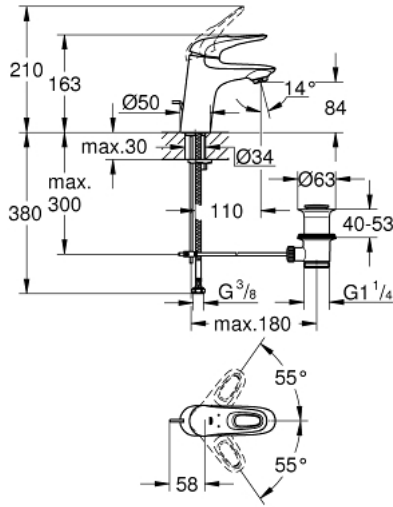

EUROSTYLE 23 564 003 خلاط حوض بمقبض فردي بقياس 1/2 بوصة  
مقاس صغير

وصف المنتج:

- اللون: كروم
- مقبض معدني مستدير
- قلب سيراميك 35 GROHE SilkMove مم
- محدد معدل تدفق قابل للتعديل
- مع محدد درجة حرارة
- طلاء كروم GROHE LongLife
- AquaCalibrator
- maximum flow rate (at 3 bar): 5 l/min
- FastFixation rapid installation system
- مجموعة تصريف المياه بقياس 1 1/4 بوصة
- خراطيم توصيل مرنة

## EUROSTYLE 23 564 003 خلاط حوض بمقبض فردي بقياس 1/2 بوصة مقاس صغير

الآن - 2015 رياني, قطع الغيار

1: مقبض (رقم الطلب: 46938000)

2: غطاء (رقم الطلب: 46492000)

3: حلقة مسمار (رقم الطلب: 46815000)

4: خرطوشة (رقم الطلب: 46374000)

5: فلتر مياه (رقم الطلب: 48159000)

6: شداد (رقم الطلب: 46739000)

7: طقم تركيب ساق (رقم الطلب: 46671000)

8: مجموعة تصريف بقياس 1 1/4 بوصة (رقم الطلب: 28910000)

8.1: فيشه (رقم الطلب: 07182000)

8.2: عامود غير متمركز (رقم الطلب: 07052000)