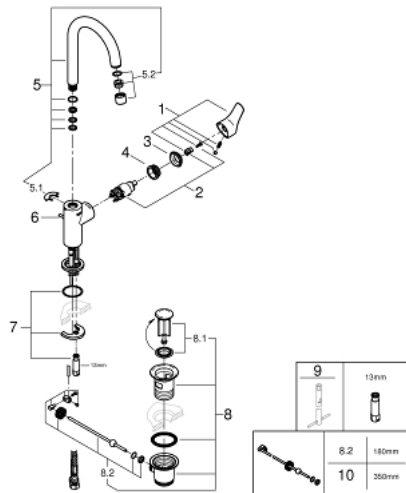

23 537 003 **EUROSMART MITIGEUR MONOCOMMANDE POUR LAVABO 1/2" TAILLE L**

DESCRIPTION DU PRODUIT

- Couleur: chromé
- GROHE SilkMove cartouche en céramique 28 mm
- avec limiteur de température
- GROHE LongLife finition durable
- GROHE EcoJoy économie d'eau
- débit maximum à 3 bars : 5 l/min
- GROHE FastFixation installation rapide
- bec moulé pivotant
- tirette et garniture de vidage 1 1/4"
- flexibles de raccordement souples

23 537 003 EUROSMART MITIGEUR MONOCOMMANDE POUR LAVABO 1/2" TAILLE L

PIÈCES DE RECHANGE, juillet 2019 – now

- 1: Levier (Numéro de commande 48531000)
- 2: Cartouche (Numéro de commande 46580000)
- 3: Capuchon (Numéro de commande 46581000)
- 4: Bague de fixation (Numéro de commande 46715000)
- 5: Bec (Numéro de commande 13427000)
- 5.1: Clip de s-reté (Numéro de commande 4825700M)
- 5.2: Mousseur (Numéro de commande 13935000)
- 6: Tirette (Numéro de commande 65936PD0)
- 7: Fixation M26x1,5 (Numéro de commande 46671000)
- 8: Garniture de vidage 1 1/4" (Numéro de commande 28910000)
- 8.1: Clapet de vidage (Numéro de commande 07182000)
- 8.2: Tige et rotule de vidage (Numéro de commande 07052000)
- 9: Clef platte SW 46 mm à 6 pans (Numéro de commande 19017000)*
- 10: Tige et rotule de vidage (Numéro de commande 07341000)*