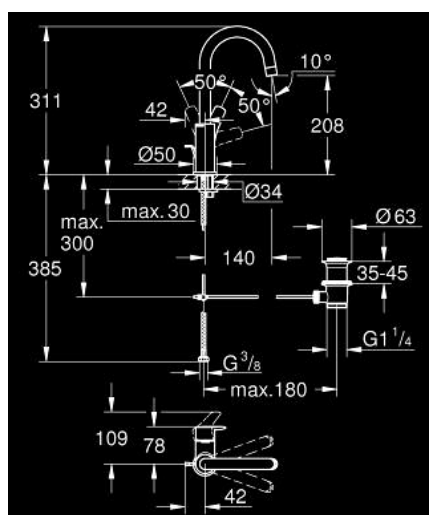

23 537 003 **EUROSMART MITIGEUR MONOCOMMANDE POUR LAVABO 1/2" TAILLE L**

DESCRIPTION DU PRODUIT

- Couleur: chromé
- GROHE SilkMove cartouche en céramique 28 mm
- avec limiteur de température
- GROHE LongLife finition durable
- GROHE EcoJoy économie d'eau
- débit maximum à 3 bars : 5 l/min
- GROHE FastFixation installation rapide
- bec moulé pivotant
- tirette et garniture de vidage 1 1/4"
- flexibles de raccordement souples

23 537 003 EUROSMART MITIGEUR MONOCOMMANDE POUR LAVABO 1/2" TAILLE L

PIÈCES DE RECHANGE, juillet 2019 – now

- 1: Levier (Numéro de commande 48531000)
- 2: Cartouche (Numéro de commande 46580000)
- 3: Capuchon (Numéro de commande 46581000)
- 4: Bague de fixation (Numéro de commande 46715000)
- 5: Bec (Numéro de commande 13427000)
- 5.1: Clip de s-reté (Numéro de commande 4825700M)
- 5.2: Mousseur (Numéro de commande 13935000)
- 6: Tirette (Numéro de commande 65936PD0)
- 7: Fixation M26x1,5 (Numéro de commande 46671000)
- 8: Garniture de vidage 1 1/4" (Numéro de commande 28910000)
- 8.1: Clapet de vidage (Numéro de commande 07182000)
- 8.2: Tige et rotule de vidage (Numéro de commande 07052000)
- 9: Clef platte SW 46 mm à 6 pans (Numéro de commande 19017000)*
- 10: Tige et rotule de vidage (Numéro de commande 07341000)*