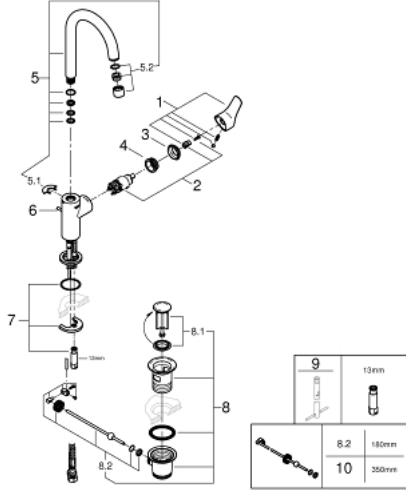

EUROSMART 23 537 003 خلاط حوض بمقبض فردي بقياس 1/2 بوصة
 مقاس كبير

وصف المنتج

• اللون: كروم

• قلب سيراميك GROHE SilkMove 28 مم

• مع محدد درجة حرارة

• طلاء كروم GROHE LongLife

• تقنية GROHE EcoJoy لمياه أقل وتدفق ممتاز

• maximum flow rate (at 3 bar): 5 l/min

• GROHE FastFixation rapid installation system

• صنوبر أنبوبي قابل للدوران

• مجموعة تصريف المياه بقياس 1 1/4 بوصة

• خراطيم توصيل مرنة

EUROSMART 23 537 003 خلاط حوض بمقبض فردي بقياس 1/2 بوصة
 مقاس كبير

الآن - 2019 وي لوي, قطع* الغيار:

- 1: مقبض (48531000 رقم* الطلب:-)
 - 2: خرطوشة (46580000 رقم* الطلب:-)
 - 3: غطاء (46581000 رقم* الطلب:-)
 - 4: حلقة تركيب (46715000 رقم* الطلب:-)
 - 5: خلاط (13427000 رقم* الطلب:-)
 - 5.1: حلقة الأمان (4825700M رقم* الطلب:-)
 - 5.2: فلتر مياه (13935000 رقم* الطلب:-)
 - 6: عامود رفع (65936PDD رقم* الطلب:-)
 - 7: طقم تركيب ساق (46671000 رقم* الطلب:-)
 - 8: مجموعة تصريف بقياس 1 1/4 بوصة (28910000 رقم* الطلب:-)
 - 8.1: فيشه (07182000 رقم* الطلب:-)
 - 8.2: عامود غير متمركز (07052000 رقم* الطلب:-)
 - 9: مفتاح تحميل* (19017000 رقم* الطلب:-)
 - 10: عامود غير متمركز* (07341000 رقم* الطلب:-)
- * إكسسوارات* اختيارية*