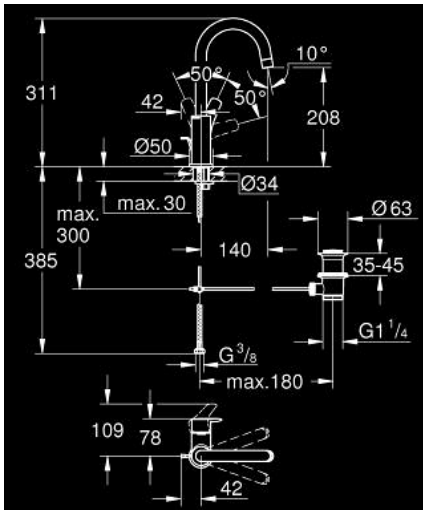

EUROSMART 23 537 003 خلاط حوض بمقبض فردي بقياس 1/2 بوصة
 مقاس كبير

وصف المنتج

• اللون: كروم

• قلب سيراميك GROHE SilkMove 28 مم

• مع محدد درجة حرارة

• طلاء كروم GROHE LongLife

• تقنية GROHE EcoJoy لمياه أقل وتدفق ممتاز

• maximum flow rate (at 3 bar): 5 l/min

• GROHE FastFixation rapid installation system

• صنوبر أنبوبي قابل للدوران

• مجموعة تصريف المياه بقياس 1 1/4 بوصة

• خراطيم توصيل مرنة

EUROSMART 23 537 003 خلاط حوض بمقبض فردي بقياس 1/2 بوصة
 مقاس كبير

الآن - 2019 وي لوي, قطع* الغيار:

- 1: مقبض (48531000 رقم* الطلب:-)
 - 2: خرطوشة (46580000 رقم* الطلب:-)
 - 3: غطاء (46581000 رقم* الطلب:-)
 - 4: حلقة تركيب (46715000 رقم* الطلب:-)
 - 5: خلاط (13427000 رقم* الطلب:-)
 - 5.1: حلقة الأمان (4825700M رقم* الطلب:-)
 - 5.2: فلتر مياه (13935000 رقم* الطلب:-)
 - 6: عامود رفع (65936PDD رقم* الطلب:-)
 - 7: طقم تركيب ساق (46671000 رقم* الطلب:-)
 - 8: مجموعة تصريف بقياس 1 1/4 بوصة (28910000 رقم* الطلب:-)
 - 8.1: فيشه (07182000 رقم* الطلب:-)
 - 8.2: عامود غير متمركز (07052000 رقم* الطلب:-)
 - 9: مفتاح تحميل* (19017000 رقم* الطلب:-)
 - 10: عامود غير متمركز* (07341000 رقم* الطلب:-)
- * إكسسوارات* اختيارية*