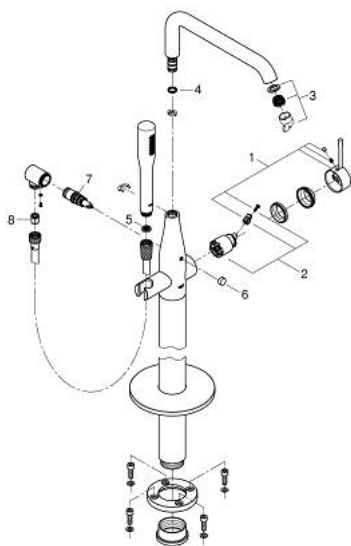

23 491 10F ESSENCE MITIGEUR MONOCOMMANDE BAIN/DOUCHE 1/2", MONTAGE AU SOL

DESCRIPTION DU PRODUIT

- Couleur: chromé
- à associer avec 29 086 000 / 45 984 001
- livré sans platine support
- GROHE SilkMove cartouche en céramique 35 mm
- avec limiteur de température
- GROHE LongLife finition durable
- inverseur automatique bain/douche
- bec mobile avec butée et mousseur
- saillie 277 mm
- clapet anti-retour intégré dans le départ de douche 1/2"
- avec support de douchette
- douchette Stick en métal
- flexible Silverflex 1250 mm (28 362)
- protégé contre le retour d'eau

23 491 10F ESSENCE MITIGEUR MONOCOMMANDE BAIN/DOUCHE 1/2", MONTAGE AU SOL

PIÈCES DE RECHANGE, octobre 2018 – now

- 1: Levier (Numéro de commande 46916000)
- 2: Cartouche (Numéro de commande 46374000)
- 3: Mousseur (Numéro de commande 48503000)
- 4: Joint torique 13,5 x 2,75 (Numéro de commande 0128500M)
- 5: Filtre (Numéro de commande 0700200M)
- 6: Bouton d'inverseur (Numéro de commande 64989000)
- 7: Mécanisme d'inverseur (Numéro de commande 65655000)
- 8: Clapet anti-retour (Numéro de commande 49086000)