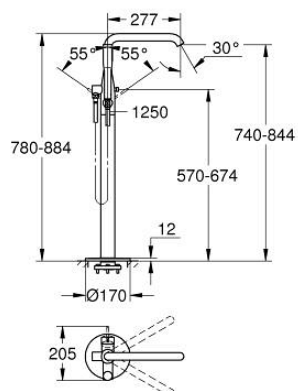

23 491 10F ESSENCE MITIGEUR MONOCOMMANDE BAIN/DOUCHE 1/2", MONTAGE AU SOL

DESCRIPTION DU PRODUIT

- Couleur: chromé
- à associer avec 29 086 000 / 45 984 001
- livré sans platine support
- GROHE SilkMove cartouche en céramique 35 mm
- avec limiteur de température
- GROHE LongLife finition durable
- inverseur automatique bain/douche
- bec mobile avec butée et mousseur
- saillie 277 mm
- clapet anti-retour intégré dans le départ de douche 1/2"
- avec support de douchette
- douchette Stick en métal
- flexible Silverflex 1250 mm (28 362)
- protégé contre le retour d'eau

23 491 10F ESSENCE MITIGEUR MONOCOMMANDE BAIN/DOUCHE 1/2", MONTAGE AU SOL

PIÈCES DE RECHANGE, octobre 2018 – now

- 1: Levier (Numéro de commande 46916000)
- 2: Cartouche (Numéro de commande 46374000)
- 3: Mousseur (Numéro de commande 48503000)
- 4: Joint torique 13,5 x 2,75 (Numéro de commande 0128500M)
- 5: Filtre (Numéro de commande 0700200M)
- 6: Bouton d'inverseur (Numéro de commande 64989000)
- 7: Mécanisme d'inverseur (Numéro de commande 65655000)
- 8: Clapet anti-retour (Numéro de commande 49086000)