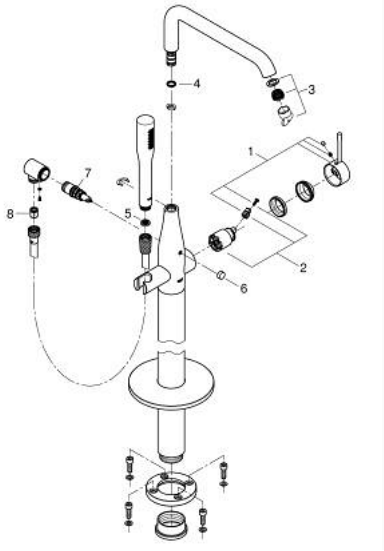

ESSENCE 23 491 10F خلاط بانيو بمقبض فردي مقاس 1/2 بوصة، مثبت على الأرض

وصف المنتج:

• اللون: كروم

• 45 984

• من دون طقم تركيب

• قلب سيراميك GROHE SilkMove 35 مم

• مع محدد درجة حرارة

• طلاء كروم GROHE LongLife

• محول آلي: حمام/دش

• الصنوبر الدوار مع مرغي المياه ومحدد التوقف

• بروز 277 مم

• صمام لارجي مدمج في منفذ الدش بقياس 1/2 بوصة

• بحامل دش

• metal stick hand shower

• خرطوم الدش Silverflex 1250 ملم 1/2 بوصة x 1/2 بوصة (28 362)

• محمي من التدفق العكسي

ESSENCE 23 491 10F خلاط بانينو بمقبض فردي مقاس 1/2 بوصة، مثبت على الأرض

الآن - 2018 ربوتكأ، قِطعُ الغيارُ

1: مقبض (46916000 رقم الطلب:-)

2: خرطوشة (46374000 رقم الطلب:-)

3: فلتر مياه (48503000 رقم الطلب:-)