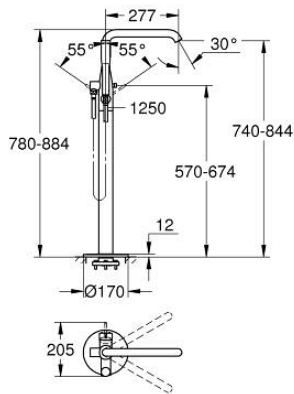

ESSENCE 23 491 10F خلاط بانيو بمقبض فردي مقاس 1/2 بوصة، مثبت على الأرض

وصف المنتج:

• اللون: كروم

• 45 984

• من دون طقم تركيب

• قلب سيراميك GROHE SilkMove 35 مم

• مع محدد درجة حرارة

• طلاء كروم GROHE LongLife

• محول آلي: حمام/دش

• الصنوبر الدوار مع مرغي المياه ومحدد التوقف

• بروز 277 مم

• صمام لارجي مدمج في منفذ الدش بقياس 1/2 بوصة

• بحامل دش

• metal stick hand shower

• خرطوم الدش Silverflex 1250 ملم 1/2 بوصة x 1/2 بوصة (28 362)

• محمي من التدفق العكسي

ESSENCE 23 491 10F خلاط بانينو بمقبض فردي مقاس 1/2 بوصة، مثبت على الأرض

الآن - 2018 ربوتكأ، قِطعُ الغيارُ

1: مقبض (46916000 رقم الطلب:-)

2: خرطوشة (46374000 رقم الطلب:-)

3: فلتر مياه (48503000 رقم الطلب:-)