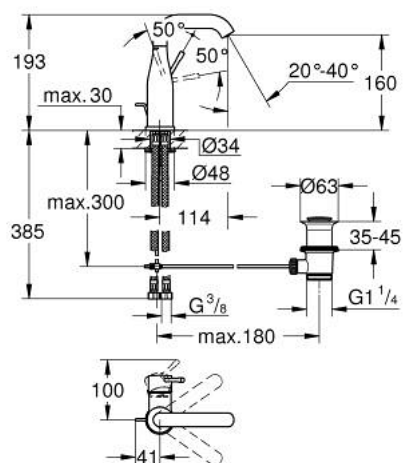

23 462 243 1 **ESSENCE MITIGEUR MONOCOMMANDE 1/2" LAVABO**
TAILLE M

DESCRIPTION DU PRODUIT

- Couleur: matte black
- GROHE SilkMove cartouche en céramique 28 mm
- avec limiteur de température
- GROHE EcoJoy économie d'eau
- maximum flow rate (at 3 bar): 5.7 l/min
- GROHE AquaGuide mousseur ajustable
- GROHE FastFixation Plus installation ultra rapide
- bec mobile avec butée et mousseur
- tirette et garniture de vidage 1 1/4"
- flexibles de raccordement souples

23 462 243 1 **ESSENCE MITIGEUR MONOCOMMANDE 1/2" LAVABO**
TAILLE M

PIÈCES DE RECHANGE, mai 2024 – now

- 1: Levier (Numéro de commande 469192430)
 - 2: Cartouche (Numéro de commande 46580000)
 - 3: anneau fileté (Numéro de commande 48591000)
 - 4: Bec tubulaire (Numéro de commande 133732430)
 - 4.1: Mousseur (Numéro de commande 48270000)
 - 4.2: joint torique x 20 (Numéro de commande 0128500M)
 - 4.3: Clip de s-reté (Numéro de commande 4826600M)
 - 5: tirette de vidage (Numéro de commande 467392430)
 - 6: Rosace (Numéro de commande 486032430)
 - 7: Fixation M26x1,5 (Numéro de commande 46645000)
 - 8: Garniture de vidage 1 1/4" (Numéro de commande 289102430)
 - 8.1: Clapet de vidage (Numéro de commande 071822430)
 - 8.2: Tige et rotule de vidage (Numéro de commande 07052000)
 - 9: Flexible de raccordement (Numéro de commande 46255000)
 - 10: Clef platte SW 46 mm à 6 pans (Numéro de commande 19017000)*
 - 11: Tige et rotule de vidage (Numéro de commande 07341000)*
- * Accessoires en option