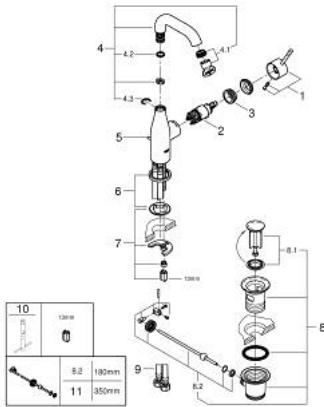

23 462 243 1 **ESSENCE MITIGEUR MONOCOMMANDE 1/2" LAVABO**
TAILLE M

DESCRIPTION DU PRODUIT

- Couleur: matte black
- GROHE SilkMove cartouche en céramique 28 mm
- avec limiteur de température
- GROHE EcoJoy économie d'eau
- maximum flow rate (at 3 bar): 5.7 l/min
- GROHE AquaGuide mousseur ajustable
- GROHE FastFixation Plus installation ultra rapide
- bec mobile avec butée et mousseur
- tirette et garniture de vidage 1 1/4"
- flexibles de raccordement souples

23 462 243 1 **ESSENCE MITIGEUR MONOCOMMANDE 1/2" LAVABO**
TAILLE M

PIÈCES DE RECHANGE, mai 2024 – now

- 1: Levier (Numéro de commande 469192430)
 - 2: Cartouche (Numéro de commande 46580000)
 - 3: anneau fileté (Numéro de commande 48591000)
 - 4: Bec tubulaire (Numéro de commande 133732430)
 - 4.1: Mousseur (Numéro de commande 48270000)
 - 4.2: joint torique x 20 (Numéro de commande 0128500M)
 - 4.3: Clip de s-reté (Numéro de commande 4826600M)
 - 5: tirette de vidage (Numéro de commande 467392430)
 - 6: Rosace (Numéro de commande 486032430)
 - 7: Fixation M26x1,5 (Numéro de commande 46645000)
 - 8: Garniture de vidage 1 1/4" (Numéro de commande 289102430)
 - 8.1: Clapet de vidage (Numéro de commande 071822430)
 - 8.2: Tige et rotule de vidage (Numéro de commande 07052000)
 - 9: Flexible de raccordement (Numéro de commande 46255000)
 - 10: Clef platte SW 46 mm à 6 pans (Numéro de commande 19017000)*
 - 11: Tige et rotule de vidage (Numéro de commande 07341000)*
- * Accessoires en option