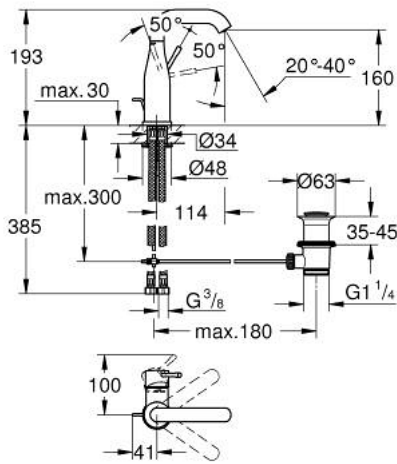

ESSENCE 23 462 243 1 خلاط حوض بمقبض فردي بقياس 1/2 بوصة مقاس M

وصف المنتج:

• اللون: Matte Black

• قلب سيراميك GROHE SilkMove 28 مم

• مع محدد درجة حرارة

• تقنية GROHE EcoJoy لمياه أقل وتدفق ممتاز

• maximum flow rate (at 3 bar): 5.7 l/min

• مرغي المياه القابل للتعديل GROHE AquaGuide

• نظام التركيب GROHE QuickFix Plus

• الصنوبر الدوار مع مرغي المياه ومحدد التوقف

• مجموعة تصريف المياه بقياس 1 1/4 بوصة

• خراطيم توصيل مرنة

ESSENCE 23 462 243 1 مقاس M خلاط حوض بمقبض فردي بقياس 1/2 بوصة

الآن - 2024 ويام، قطع الغيار

- 1: مقبض (469192430 رقم الطلب:-)
 - 2: خرطوشة (46580000 رقم الطلب:-)
 - 3: screw ring (48591000 رقم الطلب:-)
 - 4: خلط أنبوبي (133732430 رقم الطلب:-)
 - 4.1: فلتر مياه (48270000 رقم الطلب:-)
 - 4.2: وردة عزل (0128500M رقم الطلب:-)
 - 4.3: حلقة الأمان (4826600M رقم الطلب:-)
 - 5: lift rod (467392430 رقم الطلب:-)
 - 6: غطاء مثقوب من المنتصف (486032430 رقم الطلب:-)
 - 7: طقم تركيب ساق (46645000 رقم الطلب:-)
 - 8: مجموعة تصريف بقياس 1 1/4 بوصة (289102430 رقم الطلب:-)
 - 8.1: فيشه (071822430 رقم الطلب:-)
 - 8.2: عامود غير متمركز (07052000 رقم الطلب:-)
 - 9: خرطوم وصلة (46255000 رقم الطلب:-)
 - 10: مفتاح تحميل* (19017000 رقم الطلب:-)
 - 11: عامود غير متمركز* (07341000 رقم الطلب:-)
- * إكسسوارات* اختيارية*