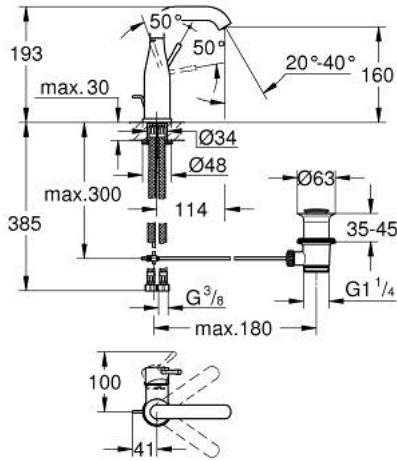

1 243 462 23 ESSENCE خلاط حوض بمقبض فردي بقياس 1/2 بوصة مقاس M

وصف المنتج:

- اللون: Matte Black
- قلب سيراميك GROHE SilkMove 28 مم
- مع محدد درجة حرارة
- مرغي المياه GROHE EcoJoy 5.7 ل/د
- مرغي المياه القابل للتعديل GROHE AquaGuide
- نظام التركيب GROHE QuickFix Plus
- الصنبور الدوار مع مرغي المياه ومحدد التوقف
- مجموعة تصريف المياه بقياس 1 1/4 بوصة
- خراطيم توصيل مرنة

ESSENCE 23 462 243 1 مقاس M خلاط حوض بمقبض فردي بقياس 1/2 بوصة

الآن - 2024 ويام، قطع الغيار

- 1: مقبض (469192430 رقم الطلب:-)
 - 2: خرطوشة (46580000 رقم الطلب:-)
 - 3: screw ring (48591000 رقم الطلب:-)
 - 4: خلط أنبوبي (133732430 رقم الطلب:-)
 - 4.1: فلتر مياه (48270000 رقم الطلب:-)
 - 4.2: وردة عزل (0128500M رقم الطلب:-)
 - 4.3: حلقة الأمان (4826600M رقم الطلب:-)
 - 5: lift rod (467392430 رقم الطلب:-)
 - 6: غطاء مثقوب من المنتصف (486032430 رقم الطلب:-)
 - 7: طقم تركيب ساق (46645000 رقم الطلب:-)
 - 8: مجموعة تصريف بقياس 1 1/4 بوصة (289102430 رقم الطلب:-)
 - 8.1: فيشه (071822430 رقم الطلب:-)
 - 8.2: عامود غير متمركز (07052000 رقم الطلب:-)
 - 9: خرطوم وصلة (46255000 رقم الطلب:-)
 - 10: مفتاح تحميل* (19017000 رقم الطلب:-)
 - 11: عامود غير متمركز* (07341000 رقم الطلب:-)
- * إكسسوارات* اختيارية*