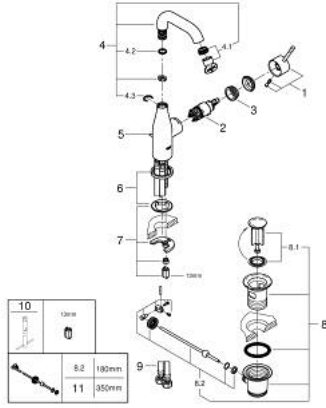

ESSENCE 23 462 243 1 خلاط حوض بمقبض فردي بقياس 1/2 بوصة مقاس M

وصف المنتج:

• اللون: Matte Black

• قلب سيراميك GROHE SilkMove 28 مم

• مع محدد درجة حرارة

• تقنية GROHE EcoJoy لمياه أقل وتدفق ممتاز

• maximum flow rate (at 3 bar): 5.7 l/min

• مرغي المياه القابل للتعديل GROHE AquaGuide

• نظام التركيب GROHE QuickFix Plus

• الصنوبر الدوار مع مرغي المياه ومحدد التوقف

• مجموعة تصريف المياه بقياس 1 1/4 بوصة

• خراطيم توصيل مرنة

ESSENCE 23 462 243 1 مقاس M خلاط حوض بمقبض فردي بقياس 1/2 بوصة

الآن - 2024 ويام، قطع الغيار

- 1: مقبض (469192430 رقم الطلب:-)
 - 2: خرطوشة (46580000 رقم الطلب:-)
 - 3: screw ring (48591000 رقم الطلب:-)
 - 4: خلط أنبوبي (133732430 رقم الطلب:-)
 - 4.1: فلتر مياه (48270000 رقم الطلب:-)
 - 4.2: وردة عزل (0128500M رقم الطلب:-)
 - 4.3: حلقة الأمان (4826600M رقم الطلب:-)
 - 5: lift rod (467392430 رقم الطلب:-)
 - 6: غطاء مثقوب من المنتصف (486032430 رقم الطلب:-)
 - 7: طقم تركيب ساق (46645000 رقم الطلب:-)
 - 8: مجموعة تصريف بقياس 1 1/4 بوصة (289102430 رقم الطلب:-)
 - 8.1: فيشه (071822430 رقم الطلب:-)
 - 8.2: عامود غير متمركز (07052000 رقم الطلب:-)
 - 9: خرطوم وصلة (46255000 رقم الطلب:-)
 - 10: مفتاح تحميل* (19017000 رقم الطلب:-)
 - 11: عامود غير متمركز* (07341000 رقم الطلب:-)
- * إكسسوارات* اختيارية*