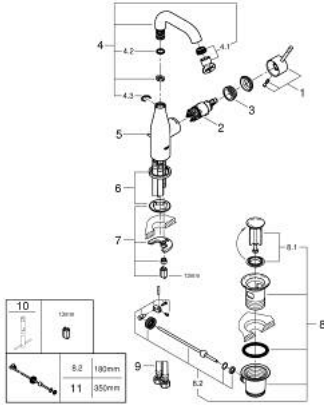

1 243 462 23 ESSENCE خلاط حوض بمقبض فردي بقياس 1/2 بوصة مقاس M

وصف المنتج:

- اللون: Matte Black
- قلب سيراميك GROHE SilkMove 28 مم
- مع محدد درجة حرارة
- مرغي المياه GROHE EcoJoy 5.7 ل/د
- مرغي المياه القابل للتعديل GROHE AquaGuide
- نظام التركيب GROHE QuickFix Plus
- الصنبور الدوار مع مرغي المياه ومحدد التوقف
- مجموعة تصريف المياه بقياس 1 1/4 بوصة
- خراطيم توصيل مرنة

ESSENCE 23 462 243 1 مقاس M خلاط حوض بمقبض فردي بقياس 1/2 بوصة

الآن - 2024 ويام، قطع الغيار

- 1: مقبض (469192430 رقم الطلب:-)
 - 2: خرطوشة (46580000 رقم الطلب:-)
 - 3: screw ring (48591000 رقم الطلب:-)
 - 4: خلط أنبوبي (133732430 رقم الطلب:-)
 - 4.1: فلتر مياه (48270000 رقم الطلب:-)
 - 4.2: وردة عزل (0128500M رقم الطلب:-)
 - 4.3: حلقة الأمان (4826600M رقم الطلب:-)
 - 5: lift rod (467392430 رقم الطلب:-)
 - 6: غطاء مثقوب من المنتصف (486032430 رقم الطلب:-)
 - 7: طقم تركيب ساق (46645000 رقم الطلب:-)
 - 8: مجموعة تصريف بقياس 1 1/4 بوصة (289102430 رقم الطلب:-)
 - 8.1: فيشه (071822430 رقم الطلب:-)
 - 8.2: عامود غير متمركز (07052000 رقم الطلب:-)
 - 9: خرطوم وصلة (46255000 رقم الطلب:-)
 - 10: مفتاح تحميل* (19017000 رقم الطلب:-)
 - 11: عامود غير متمركز* (07341000 رقم الطلب:-)
- * إكسسوارات* اختيارية*