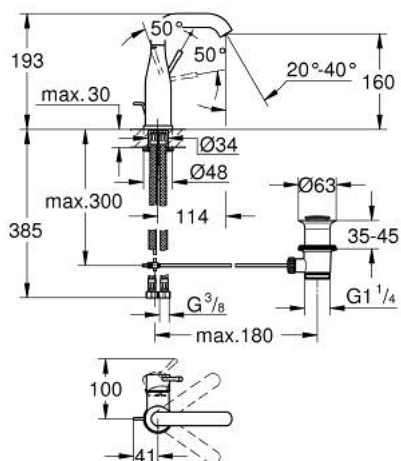

23 462 001 ESSENCE MITIGEUR MONOCOMMANDE 1/2" LAVABO
TAILLE M

DESCRIPTION DU PRODUIT

- Couleur: chromé
- GROHE SilkMove cartouche en céramique 28 mm
- avec limiteur de température
- GROHE LongLife finition durable
- GROHE EcoJoy économie d'eau
- maximum flow rate (at 3 bar): 5.7 l/min
- GROHE AquaGuide mousseur ajustable
- GROHE FastFixation Plus installation ultra rapide
- bec mobile avec butée et mousseur
- tirette et garniture de vidage 1 1/4"
- flexibles de raccordement souples

23 462 001 **ESSENCE MITIGEUR MONOCOMMANDE 1/2" LAVABO**
TAILLE M

PIÈCES DE RECHANGE, février 2022 – now

- 1: Levier (Numéro de commande 46919000)
 - 2: Cartouche (Numéro de commande 46580000)
 - 3: anneau fileté (Numéro de commande 48591000)
 - 4: Bec tubulaire (Numéro de commande 13373000)
 - 4.1: Mousseur (Numéro de commande 48270000)
 - 4.2: Joint torique 13,5 x 2,75 (Numéro de commande 0128500M)
 - 4.3: Clip de s-reté (Numéro de commande 4826600M)
 - 5: Coulisse filetée (Numéro de commande 46739000)
 - 6: Rosace (Numéro de commande 48603000)
 - 7: Fixation M26x1,5 (Numéro de commande 46645000)
 - 8: Garniture de vidage 1 1/4" (Numéro de commande 28910000)
 - 8.1: Clapet de vidage (Numéro de commande 07182000)
 - 8.2: Tige et rotule de vidage (Numéro de commande 07052000)
 - 9: Flexible de raccordement (Numéro de commande 46255000)
 - 10: Clef platte SW 46 mm à 6 pans (Numéro de commande 19017000)*
 - 11: Tige et rotule de vidage (Numéro de commande 07341000)*
- * Accessoires en option