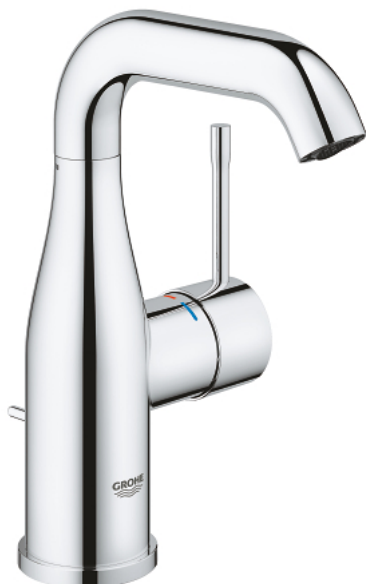

23 462 001 ESSENCE MITIGEUR MONOCOMMANDE 1/2" LAVABO
TAILLE M

DESCRIPTION DU PRODUIT

- Couleur: chromé
- GROHE SilkMove cartouche en céramique 28 mm
- avec limiteur de température
- GROHE LongLife finition durable
- GROHE EcoJoy économie d'eau
- maximum flow rate (at 3 bar): 5.7 l/min
- GROHE AquaGuide mousseur ajustable
- GROHE FastFixation Plus installation ultra rapide
- bec mobile avec butée et mousseur
- tirette et garniture de vidage 1 1/4"
- flexibles de raccordement souples

23 462 001 **ESSENCE MITIGEUR MONOCOMMANDE 1/2" LAVABO**
TAILLE M

PIÈCES DE RECHANGE, février 2022 – now

- 1: Levier (Numéro de commande 46919000)
 - 2: Cartouche (Numéro de commande 46580000)
 - 3: anneau fileté (Numéro de commande 48591000)
 - 4: Bec tubulaire (Numéro de commande 13373000)
 - 4.1: Mousseur (Numéro de commande 48270000)
 - 4.2: Joint torique 13,5 x 2,75 (Numéro de commande 0128500M)
 - 4.3: Clip de s-reté (Numéro de commande 4826600M)
 - 5: Coulisse filetée (Numéro de commande 46739000)
 - 6: Rosace (Numéro de commande 48603000)
 - 7: Fixation M26x1,5 (Numéro de commande 46645000)
 - 8: Garniture de vidage 1 1/4" (Numéro de commande 28910000)
 - 8.1: Clapet de vidage (Numéro de commande 07182000)
 - 8.2: Tige et rotule de vidage (Numéro de commande 07052000)
 - 9: Flexible de raccordement (Numéro de commande 46255000)
 - 10: Clef platte SW 46 mm à 6 pans (Numéro de commande 19017000)*
 - 11: Tige et rotule de vidage (Numéro de commande 07341000)*
- * Accessoires en option