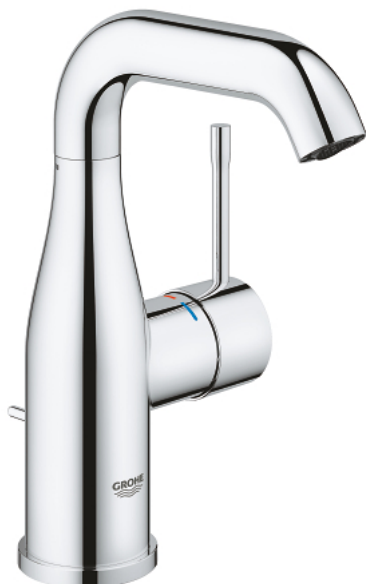

23 462 001 ESSENCE MITIGEUR MONOCOMMANDE 1/2" LAVABO TAILLE M

DESCRIPTION DU PRODUIT

- Couleur: chromé
- GROHE SilkMove cartouche en céramique 28 mm
- avec limiteur de température
- GROHE LongLife finition durable
- GROHE EcoJoy économie d'eau
- maximum flow rate (at 3 bar): 5.7 l/min
- GROHE AquaGuide mousseur ajustable
- GROHE FastFixation Plus installation ultra rapide
- bec mobile avec butée et mousseur
- tirette et garniture de vidage 1 1/4"
- flexibles de raccordement souples

23 462 001 **ESSENCE MITIGEUR MONOCOMMANDE 1/2" LAVABO**
TAILLE M

PIÈCES DE RECHANGE, février 2022 – now

- 1: Levier (Numéro de commande 46919000)
 - 2: Cartouche (Numéro de commande 46580000)
 - 3: anneau fileté (Numéro de commande 48591000)
 - 4: Bec tubulaire (Numéro de commande 13373000)
 - 4.1: Mousseur (Numéro de commande 48270000)
 - 4.2: Joint torique 13,5 x 2,75 (Numéro de commande 0128500M)
 - 4.3: Clip de s-reté (Numéro de commande 4826600M)
 - 5: Coullisse filetée (Numéro de commande 46739000)
 - 6: Rosace (Numéro de commande 48603000)
 - 7: Fixation M26x1,5 (Numéro de commande 46645000)
 - 8: Garniture de vidage 1 1/4" (Numéro de commande 28910000)
 - 8.1: Clapet de vidage (Numéro de commande 07182000)
 - 8.2: Tige et rotule de vidage (Numéro de commande 07052000)
 - 9: Flexible de raccordement (Numéro de commande 46255000)
 - 10: Clef platte SW 46 mm à 6 pans (Numéro de commande 19017000)*
 - 11: Tige et rotule de vidage (Numéro de commande 07341000)*
- * Accessoires en option