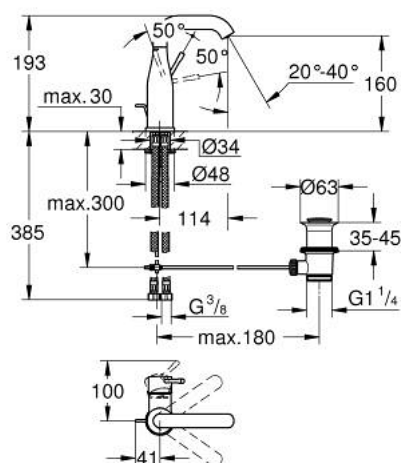

23 462 001 ESSENCE MITIGEUR MONOCOMMANDE 1/2" LAVABO
TAILLE M

DESCRIPTION DU PRODUIT

- Couleur: chromé
- GROHE SilkMove cartouche en céramique 28 mm
- avec limiteur de température
- GROHE LongLife finition durable
- GROHE EcoJoy mousseur 5,7 l/min
- GROHE AquaGuide mousseur ajustable
- GROHE FastFixation Plus installation ultra rapide
- bec mobile avec butée et mousseur
- tirette et garniture de vidage 1 1/4"
- flexibles de raccordement souples

23 462 001 **ESSENCE MITIGEUR MONOCOMMANDE 1/2" LAVABO**
TAILLE M

PIÈCES DE RECHANGE, février 2022 – now

- 1: Levier (Numéro de commande 46919000)
 - 2: Cartouche (Numéro de commande 46580000)
 - 3: anneau fileté (Numéro de commande 48591000)
 - 4: Bec tubulaire (Numéro de commande 13373000)
 - 4.1: Mousseur (Numéro de commande 48270000)
 - 4.2: Joint torique 13,5 x 2,75 (Numéro de commande 0128500M)
 - 4.3: Clip de s-reté (Numéro de commande 4826600M)
 - 5: Coulisse fileté (Numéro de commande 46739000)
 - 6: Rosace (Numéro de commande 48603000)
 - 7: Fixation M26x1,5 (Numéro de commande 46645000)
 - 8: Garniture de vidage 1 1/4" (Numéro de commande 28910000)
 - 8.1: Clapet de vidage (Numéro de commande 07182000)
 - 8.2: Tige et rotule de vidage (Numéro de commande 07052000)
 - 9: Flexible de raccordement (Numéro de commande 46255000)
 - 10: Clef platte SW 46 mm à 6 pans (Numéro de commande 19017000)*
 - 11: Tige et rotule de vidage (Numéro de commande 07341000)*
- * Accessoires en option