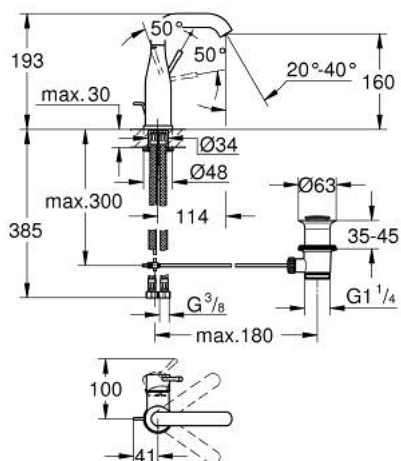

23 462 001 ESSENCE MITIGEUR MONOCOMMANDE 1/2" LAVABO TAILLE M

DESCRIPTION DU PRODUIT

- Couleur: chromé
- GROHE SilkMove cartouche en céramique 28 mm
- avec limiteur de température
- GROHE LongLife finition durable
- GROHE EcoJoy économie d'eau
- maximum flow rate (at 3 bar): 5.7 l/min
- GROHE AquaGuide mousseur ajustable
- GROHE FastFixation Plus installation ultra rapide
- bec mobile avec butée et mousseur
- tirette et garniture de vidage 1 1/4"
- flexibles de raccordement souples

23 462 001 **ESSENCE MITIGEUR MONOCOMMANDE 1/2" LAVABO**
TAILLE M

PIÈCES DE RECHANGE, février 2022 – now

- 1: Levier (Numéro de commande 46919000)
 - 2: Cartouche (Numéro de commande 46580000)
 - 3: anneau fileté (Numéro de commande 48591000)
 - 4: Bec tubulaire (Numéro de commande 13373000)
 - 4.1: Mousseur (Numéro de commande 48270000)
 - 4.2: Joint torique 13,5 x 2,75 (Numéro de commande 0128500M)
 - 4.3: Clip de s-reté (Numéro de commande 4826600M)
 - 5: Coullisse filetée (Numéro de commande 46739000)
 - 6: Rosace (Numéro de commande 48603000)
 - 7: Fixation M26x1,5 (Numéro de commande 46645000)
 - 8: Garniture de vidage 1 1/4" (Numéro de commande 28910000)
 - 8.1: Clapet de vidage (Numéro de commande 07182000)
 - 8.2: Tige et rotule de vidage (Numéro de commande 07052000)
 - 9: Flexible de raccordement (Numéro de commande 46255000)
 - 10: Clef platte SW 46 mm à 6 pans (Numéro de commande 19017000)*
 - 11: Tige et rotule de vidage (Numéro de commande 07341000)*
- * Accessoires en option