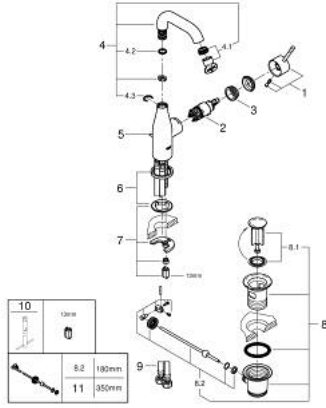

ESSENCE 23 462 001 خلاط حوض بمقبض فردي بقياس 1/2 بوصة  
مقاس M

وصف المنتج:

- اللون: كروم
- قلب سيراميك GROHE SilkMove 28 مم
- مع محدد درجة حرارة
- طلاء كروم GROHE LongLife
- تقنية GROHE EcoJoy لمياه أقل وتدفق ممتاز
- maximum flow rate (at 3 bar): 5.7 l/min
- مرغي المياه القابل للتعديل GROHE AquaGuide
- نظام التركيب GROHE QuickFix Plus
- الصنوبر الدوار مع مرغي المياه ومحدد التوقف
- مجموعة تصريف المياه بقياس 1 1/4 بوصة
- خراطيم توصيل مرنة

## ESSENCE 23 462 001 خلاط حوض بمقبض فردي بقياس 1/2 بوصة مقاس M

الآن - 2022 رياربف، قطع الغيار:

1: مقبض (رقم الطلب: 46919000)

2: خرطوشة (رقم الطلب: 46580000)

3: screw ring (رقم الطلب: 48591000)

4: خلاط أنبوبي (رقم الطلب: 13373000)

4.1: فلتر مياه (رقم الطلب: 48270000)

4.2: وردة عزل (رقم الطلب: 0128500M)

4.3: حلقة الأمان (رقم الطلب: 4826600M)

5: شداد (رقم الطلب: 46739000)

6: غطاء مثقوب من المنتصف (رقم الطلب: 48603000)

7: طقم تركيب ساق (رقم الطلب: 46645000)

8: مجموعة تصريف بقياس 1 1/4 بوصة (رقم الطلب: 28910000)

8.1: فيشه (رقم الطلب: 07182000)

8.2: عامود غير متمركز (رقم الطلب: 07052000)

9: خرطوم وصلة (رقم الطلب: 46255000)

10: مفتاح تحميل\* (رقم الطلب: 19017000)