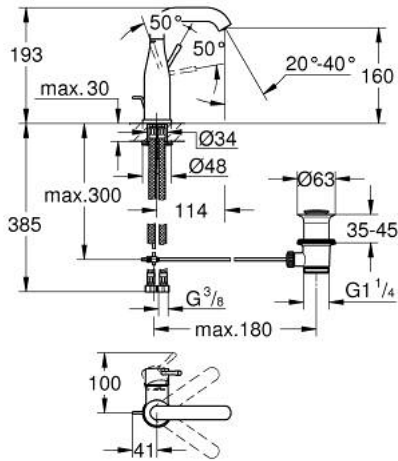

ESSENCE 23 462 001 خلاط حوض بمقبض فردي بقياس 1/2 بوصة  
مقاس M

وصف المنتج:

- اللون: كروم
- قلب سيراميك GROHE SilkMove 28 مم
- مع محدد درجة حرارة
- طلاء كروم GROHE LongLife
- مرغي المياه GROHE EcoJoy 5.7 ل/د
- مرغي المياه القابل للتعديل GROHE AquaGuide
- نظام التركيب GROHE QuickFix Plus
- الصنوبر الدوار مع مرغي المياه ومحدد التوقف
- مجموعة تصريف المياه بقياس 1 1/4 بوصة
- خراطيم توصيل مرنة

## ESSENCE 23 462 001 خلاط حوض بمقبض فردي بقياس 1/2 بوصة مقاس M

الآن - 2022 رياربف, قطع الغيار:

1: مقبض (رقم الطلب: 46919000)

2: خرطوشة (رقم الطلب: 46580000)

3: screw ring (رقم الطلب: 48591000)

4: خلاط أنبوبي (رقم الطلب: 13373000)

4.1: فلتر مياه (رقم الطلب: 48270000)

4.2: وردة عزل (رقم الطلب: 0128500M)

4.3: حلقة الأمان (رقم الطلب: 4826600M)

5: شداد (رقم الطلب: 46739000)

6: غطاء مثقوب من المنتصف (رقم الطلب: 48603000)

7: طقم تركيب ساق (رقم الطلب: 46645000)

8: مجموعة تصريف بقياس 1 1/4 بوصة (رقم الطلب: 28910000)

8.1: فيشه (رقم الطلب: 07182000)

8.2: عامود غير متمركز (رقم الطلب: 07052000)

9: خرطوم وصلة (رقم الطلب: 46255000)

10: مفتاح تحميل\* (رقم الطلب: 19017000)