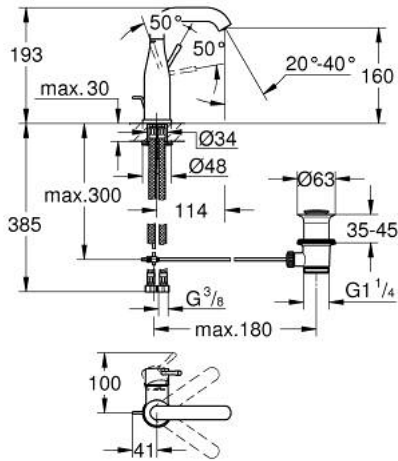

ESSENCE 23 462 001 خلاط حوض بمقبض فردي بقياس 1/2 بوصة  
مقاس M

وصف المنتج:

- اللون: كروم
- قلب سيراميك GROHE SilkMove 28 مم
- مع محدد درجة حرارة
- طلاء كروم GROHE LongLife
- تقنية GROHE EcoJoy لمياه أقل وتدفق ممتاز
- maximum flow rate (at 3 bar): 5.7 l/min
- مرغي المياه القابل للتعديل GROHE AquaGuide
- نظام التركيب GROHE QuickFix Plus
- الصنوبر الدوار مع مرغي المياه ومحدد التوقف
- مجموعة تصريف المياه بقياس 1 1/4 بوصة
- خراطيم توصيل مرنة

## ESSENCE 23 462 001 خلاط حوض بمقبض فردي بقياس 1/2 بوصة مقاس M

الآن - 2022 رياربف، قطع الغيار:

1: مقبض (رقم الطلب: 46919000)

2: خرطوشة (رقم الطلب: 46580000)

3: screw ring (رقم الطلب: 48591000)

4: خلاط أنبوبي (رقم الطلب: 13373000)

4.1: فلتر مياه (رقم الطلب: 48270000)

4.2: وردة عزل (رقم الطلب: 0128500M)

4.3: حلقة الأمان (رقم الطلب: 4826600M)

5: شداد (رقم الطلب: 46739000)

6: غطاء مثقوب من المنتصف (رقم الطلب: 48603000)

7: طقم تركيب ساق (رقم الطلب: 46645000)

8: مجموعة تصريف بقياس 1 1/4 بوصة (رقم الطلب: 28910000)

8.1: فيشه (رقم الطلب: 07182000)

8.2: عامود غير متمركز (رقم الطلب: 07052000)

9: خرطوم وصلة (رقم الطلب: 46255000)

10: مفتاح تحميل\* (رقم الطلب: 19017000)