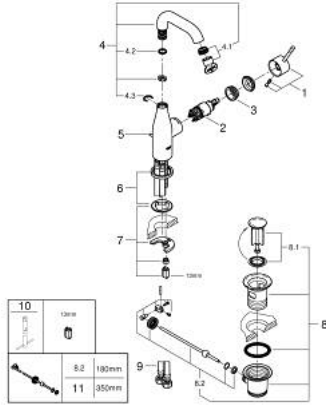

ESSENCE 23 462 001 خلاط حوض بمقبض فردي بقياس 1/2 بوصة  
مقاس M

وصف المنتج:

- اللون: كروم
- قلب سيراميك GROHE SilkMove 28 مم
- مع محدد درجة حرارة
- طلاء كروم GROHE LongLife
- مرغي المياه GROHE EcoJoy 5.7 ل/د
- مرغي المياه القابل للتعديل GROHE AquaGuide
- نظام التركيب GROHE QuickFix Plus
- الصنوبر الدوار مع مرغي المياه ومحدد التوقف
- مجموعة تصريف المياه بقياس 1 1/4 بوصة
- خراطيم توصيل مرنة

## ESSENCE 23 462 001 خلاط حوض بمقبض فردي بقياس 1/2 بوصة مقاس M

الآن - 2022 رياربف, قطع الغيار:

1: مقبض (رقم الطلب: 46919000)

2: خرطوشة (رقم الطلب: 46580000)

3: screw ring (رقم الطلب: 48591000)

4: خلاط أنبوبي (رقم الطلب: 13373000)

4.1: فلتر مياه (رقم الطلب: 48270000)

4.2: وردة عزل (رقم الطلب: 0128500M)

4.3: حلقة الأمان (رقم الطلب: 4826600M)

5: شداد (رقم الطلب: 46739000)

6: غطاء مثقوب من المنتصف (رقم الطلب: 48603000)

7: طقم تركيب ساق (رقم الطلب: 46645000)

8: مجموعة تصريف بقياس 1 1/4 بوصة (رقم الطلب: 28910000)

8.1: فيشه (رقم الطلب: 07182000)

8.2: عامود غير متمركز (رقم الطلب: 07052000)

9: خرطوم وصلة (رقم الطلب: 46255000)

10: مفتاح تحميل\* (رقم الطلب: 19017000)