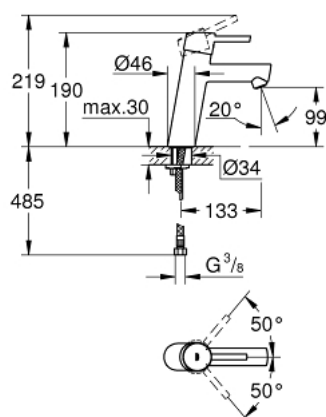

23 451 001 **CONCETTO MITIGEUR MONOCOMMANDE 1/2" LAVABO**
TAILLE M

DESCRIPTION DU PRODUIT

- Couleur: chromé
- GROHE SilkMove cartouche en céramique 28 mm
- avec limiteur de température
- GROHE LongLife finition durable
- GROHE EcoJoy économie d'eau
- débit maximum à 3 bars : 5 l/min
- mousseur SpeedClean, procédé anti-calcaire
- GROHE FastFixation installation rapide
- corps lisse
- flexibles de raccordement souples

23 451 001 **CONCETTO MITIGEUR MONOCOMMANDE 1/2" LAVABO**
TAILLE M

PIÈCES DE RECHANGE, septembre 2013 – now

- 1: Levier (Numéro de commande 46753000)
- 2: Bague de fixation (Numéro de commande 46715000)
- 3: Cartouche (Numéro de commande 46580000)
- 4: Mousseur (Numéro de commande 13935000)
- 5: Fixation M26x1,5 (Numéro de commande 46249000)
- 6: Clef platte SW 46 mm à 6 pans (Numéro de commande 19017000)*
- 7: rosace (Numéro de commande 48165000)*