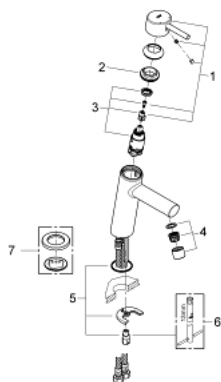

23 451 001 **CONCETTO MITIGEUR MONOCOMMANDE 1/2" LAVABO**
TAILLE M

DESCRIPTION DU PRODUIT

- Couleur: chromé
- GROHE SilkMove cartouche en céramique 28 mm
- avec limiteur de température
- GROHE LongLife finition durable
- GROHE EcoJoy économie d'eau
- débit maximum à 3 bars : 5 l/min
- mousseur SpeedClean, procédé anti-calcaire
- GROHE FastFixation installation rapide
- corps lisse
- flexibles de raccordement souples

23 451 001 **CONCETTO MITIGEUR MONOCOMMANDE 1/2" LAVABO**
TAILLE M

PIÈCES DE RECHANGE, septembre 2013 – now

- 1: Levier (Numéro de commande 46753000)
- 2: Bague de fixation (Numéro de commande 46715000)
- 3: Cartouche (Numéro de commande 46580000)
- 4: Mousseur (Numéro de commande 13935000)
- 5: Fixation M26x1,5 (Numéro de commande 46249000)
- 6: Clef platte SW 46 mm à 6 pans (Numéro de commande 19017000)*
- 7: rosace (Numéro de commande 48165000)*