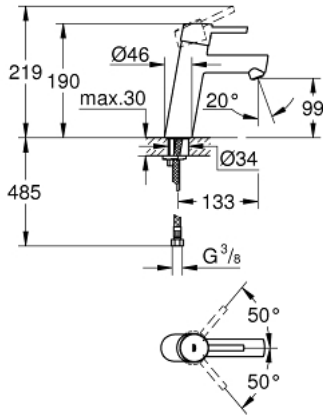

CONCETTO 23 451 001 خلاط حوض بمقبض فردي بقياس 1/2 بوصة  
مقاس M

وصف المنتج:

- اللون: كروم
- قلب سيراميك GROHE SilkMove 28 مم
- مع محدد درجة حرارة
- طلاء كروم GROHE LongLife
- تقنية GROHE EcoJoy لمياه أقل وتدفق ممتاز
- maximum flow rate (at 3 bar): 5 l/min
- مرغي المياه SpeedClean
- GROHE FastFixation rapid installation system
- الجسم الألمس
- خراطيم توصيل مرنة

CONCETTO 23 451 001 خلاط حوض بمقبض فردي بقياس 1/2 بوصة  
مقاس M

الآن - 2013 ريمتس، قطع الغيار

1: مقبض (رقم الطلب: 46753000)

2: حلقة تركيب (رقم الطلب: 46715000)

3: خرطوشة (رقم الطلب: 46580000)

4: فلتر مياه (رقم الطلب: 13935000)

5: طقم تركيب ساق (رقم الطلب: 46249000)

6: مفتاح تحميل\* (رقم الطلب: 19017000)

7: لوحة قاعدة\* (رقم الطلب: 48165000)

\* إكسسوارات اختيارية