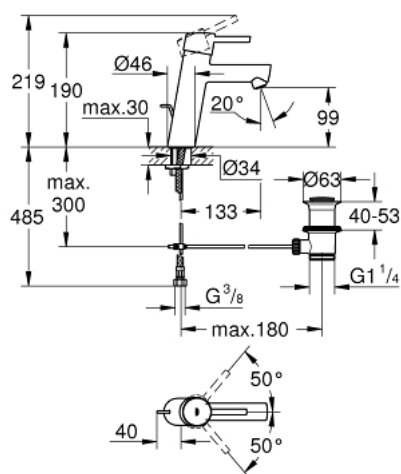

23 450 001 **CONCETTO MITIGEUR MONOCOMMANDE 1/2" LAVABO**
TAILLE M

DESCRIPTION DU PRODUIT

- Couleur: chromé
- GROHE SilkMove cartouche en céramique 28 mm
- avec limiteur de température
- GROHE LongLife finition durable
- GROHE EcoJoy économie d'eau
- débit maximum à 3 bars : 5 l/min
- mousseur SpeedClean, procédé anti-calcaire
- GROHE FastFixation installation rapide
- tirette et garniture de vidage 1 1/4"
- flexibles de raccordement souples

23 450 001 **CONCETTO MITIGEUR MONOCOMMANDE 1/2" LAVABO**
TAILLE M

PIÈCES DE RECHANGE, septembre 2013 – now

- 1: Levier (Numéro de commande 46753000)
- 2: Bague de fixation (Numéro de commande 46715000)
- 3: Cartouche (Numéro de commande 46580000)
- 4: Mousseur (Numéro de commande 06574000)
- 5: Coulisse filetée (Numéro de commande 46739000)
- 6: Fixation M26x1,5 (Numéro de commande 46249000)
- 7: Garniture de vidage 1 1/4" (Numéro de commande 28910000)
- 7.1: Clapet de vidage (Numéro de commande 07182000)
- 7.2: Tige et rotule de vidage (Numéro de commande 07052000)
- 8: Clef platte SW 46 mm à 6 pans (Numéro de commande 19017000)*
- 9: Tige et rotule de vidage (Numéro de commande 07341000)*
- 10: rosace (Numéro de commande 48165000)*