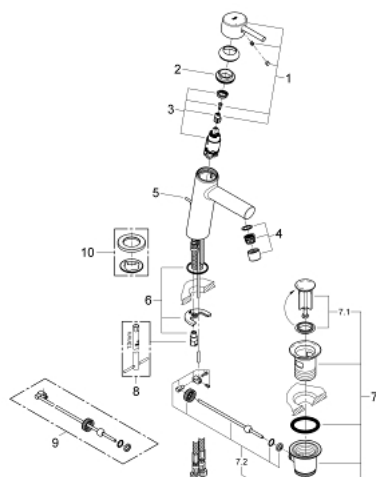

23 450 001 **CONCETTO MITIGEUR MONOCOMMANDE 1/2" LAVABO**
TAILLE M

DESCRIPTION DU PRODUIT

- Couleur: chromé
- GROHE SilkMove cartouche en céramique 28 mm
- avec limiteur de température
- GROHE LongLife finition durable
- GROHE EcoJoy économie d'eau
- débit maximum à 3 bars : 5 l/min
- mousseur SpeedClean, procédé anti-calcaire
- GROHE FastFixation installation rapide
- tirette et garniture de vidage 1 1/4"
- flexibles de raccordement souples

23 450 001 **CONCETTO MITIGEUR MONOCOMMANDE 1/2" LAVABO**
TAILLE M

PIÈCES DE RECHANGE, septembre 2013 – now

- 1: Levier (Numéro de commande 46753000)
- 2: Bague de fixation (Numéro de commande 46715000)
- 3: Cartouche (Numéro de commande 46580000)
- 4: Mousseur (Numéro de commande 06574000)
- 5: Coulisse filetée (Numéro de commande 46739000)
- 6: Fixation M26x1,5 (Numéro de commande 46249000)
- 7: Garniture de vidage 1 1/4" (Numéro de commande 28910000)
- 7.1: Clapet de vidage (Numéro de commande 07182000)
- 7.2: Tige et rotule de vidage (Numéro de commande 07052000)
- 8: Clef platte SW 46 mm à 6 pans (Numéro de commande 19017000)*
- 9: Tige et rotule de vidage (Numéro de commande 07341000)*
- 10: rosace (Numéro de commande 48165000)*