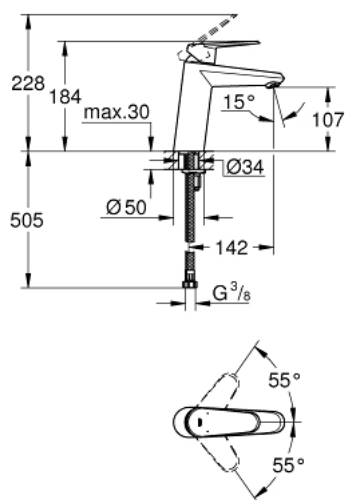

23 449 002 **EURODISC COSMOPOLITAN MITIGEUR MONOCOMMANDE 1/2" LAVABO**  
**TAILLE M**

**DESCRIPTION DU PRODUIT**

- Couleur: chromé
- GROHE SilkMove cartouche en céramique 35 mm
- limiteur de débit ajustable
- GROHE LongLife finition durable
- GROHE EcoJoy économie d'eau
- débit maximum à 3 bars : 5 l/min
- GROHE FastFixation installation rapide
- corps lisse
- flexibles de raccordement souples

## 23 449 002 EURODISC COSMOPOLITAN MITIGEUR MONOCOMMANDE 1/2" LAVABO TAILLE M

### PIÈCES DE RECHANGE, septembre 2013 – now

- 1: Levier (Numéro de commande 46738000)
- 2: Capuchon (Numéro de commande 46492000)
- 3: bague fileté (Numéro de commande 46460000)
- 4: Cartouche (Numéro de commande 46374000)
- 5: Mousseur (Numéro de commande 48159000)
- 6: Fixation M26x1,5 (Numéro de commande 46645000)
- 7: Limiteur de température (Numéro de commande 46375000)\*
- 8: Clef (Numéro de commande 19332000)\*
- 9: Clef platte SW 46 mm à 6 pans (Numéro de commande 19017000)\*