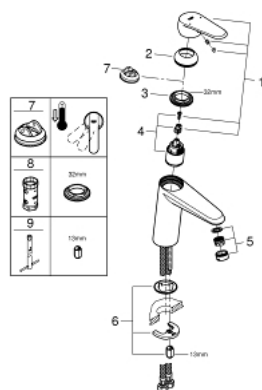

23 449 002 **EURODISC COSMOPOLITAN MITIGEUR MONOCOMMANDE 1/2" LAVABO**  
**TAILLE M**

**DESCRIPTION DU PRODUIT**

- Couleur: chromé
- GROHE SilkMove cartouche en céramique 35 mm
- limiteur de débit ajustable
- GROHE LongLife finition durable
- GROHE EcoJoy économie d'eau
- débit maximum à 3 bars : 5 l/min
- GROHE FastFixation installation rapide
- corps lisse
- flexibles de raccordement souples

## 23 449 002 EURODISC COSMOPOLITAN MITIGEUR MONOCOMMANDE 1/2" LAVABO TAILLE M

### PIÈCES DE RECHANGE, septembre 2013 – now

- 1: Levier (Numéro de commande 46738000)
- 2: Capuchon (Numéro de commande 46492000)
- 3: bague fileté (Numéro de commande 46460000)
- 4: Cartouche (Numéro de commande 46374000)
- 5: Mousseur (Numéro de commande 48159000)
- 6: Fixation M26x1,5 (Numéro de commande 46645000)
- 7: Limiteur de température (Numéro de commande 46375000)\*
- 8: Clef (Numéro de commande 19332000)\*
- 9: Clef platte SW 46 mm à 6 pans (Numéro de commande 19017000)\*