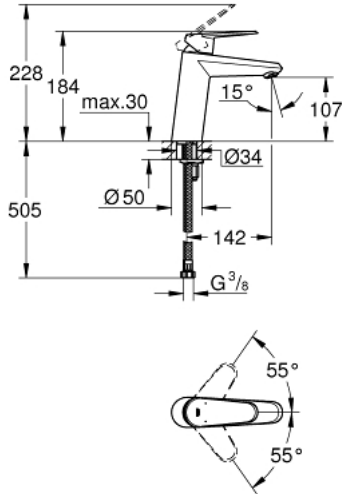

EURODISC COSMOPOLITAN 23 449 002 خلاط حوض بمقبض فردي بقياس 1/2 بوصة
مقاس M

وصف المنتج:

• اللون: كروم

• قلب سيراميك GROHE SilkMove 35 مم

• محدد معدل تدفق قابل للتعديل

• أدنى معدل للتدفق قابل للتعديل 2.5 ل/د تقريبًا

• طلاء كروم GROHE LongLife

• تقنية GROHE EcoJoy لمياه أقل وتدفق ممتاز

• maximum flow rate (at 3 bar): 5 l/min

• نظام التركيب GROHE QuickFix

• الجسم الأملس

• خراطيم توصيل مرنة

EURODISC COSMOPOLITAN 23 449 002 خلاط حوض بمقبض فردي بقياس 1/2 بوصة
مقاس M

الآن - 2013 ريمتس، قطع الغيار

1: مقبض (رقم الطلب: 46738000)

2: غطاء (رقم الطلب: 46492000)

3: وحده مسمار (رقم الطلب: 46460000)

4: خرطوشة (رقم الطلب: 46374000)

5: فلتر مياه (رقم الطلب: 48159000)

6: طقم تركيب ساق (رقم الطلب: 46645000)