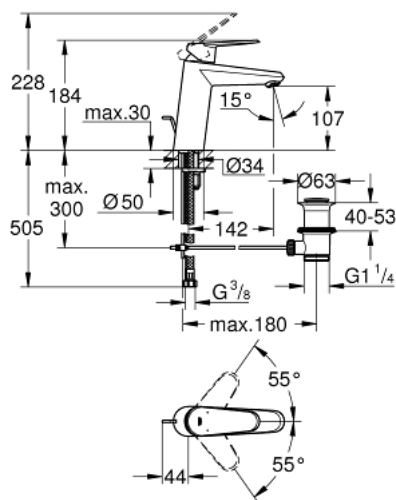

23 448 002 **EURODISC COSMOPOLITAN MITIGEUR MONOCOMMANDE 1/2" LAVABO**
TAILLE M

DESCRIPTION DU PRODUIT

- Couleur: chromé
- GROHE SilkMove cartouche en céramique 35 mm
- limiteur de débit ajustable
- GROHE LongLife finition durable
- GROHE EcoJoy économie d'eau
- débit maximum à 3 bars : 5 l/min
- GROHE FastFixation Plus installation ultra rapide
- tirette et garniture de vidage 1 1/4"
- flexibles de raccordement souples

23 448 002 **EURODISC COSMOPOLITAN MITIGEUR MONOCOMMANDE 1/2" LAVABO**
TAILLE M

PIÈCES DE RECHANGE, septembre 2013 – now

- 1: Levier (Numéro de commande 46738000)
- 2: Capuchon (Numéro de commande 46492000)
- 3: bague filetée (Numéro de commande 46460000)
- 4: Cartouche (Numéro de commande 46374000)
- 5: Coulisse filetée (Numéro de commande 46739000)
- 6: Mousseur (Numéro de commande 48159000)
- 7: Fixation M26x1,5 (Numéro de commande 46645000)
- 8: Garniture de vidage 1 1/4" (Numéro de commande 28910000)
- 8.1: Clapet de vidage (Numéro de commande 07182000)
- 8.2: Tige et rotule de vidage (Numéro de commande 07052000)
- 9: Limiteur de température (Numéro de commande 46375000)*
- 10: Clef (Numéro de commande 19332000)*
- 11: Clef platte SW 46 mm à 6 pans (Numéro de commande 19017000)*
- 12: Tige et rotule de vidage (Numéro de commande 07341000)*