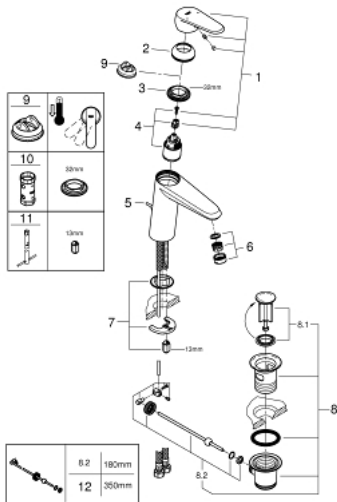

23 448 002 **EURODISC COSMOPOLITAN MITIGEUR MONOCOMMANDE 1/2" LAVABO**
TAILLE M

DESCRIPTION DU PRODUIT

- Couleur: chromé
- GROHE SilkMove cartouche en céramique 35 mm
- limiteur de débit ajustable
- GROHE LongLife finition durable
- GROHE EcoJoy économie d'eau
- débit maximum à 3 bars : 5 l/min
- GROHE FastFixation Plus installation ultra rapide
- tirette et garniture de vidage 1 1/4"
- flexibles de raccordement souples

23 448 002 **EURODISC COSMOPOLITAN MITIGEUR MONOCOMMANDE 1/2" LAVABO**
TAILLE M

PIÈCES DE RECHANGE, septembre 2013 – now

- 1: Levier (Numéro de commande 46738000)
- 2: Capuchon (Numéro de commande 46492000)
- 3: bague filetée (Numéro de commande 46460000)
- 4: Cartouche (Numéro de commande 46374000)
- 5: Coulisse filetée (Numéro de commande 46739000)
- 6: Mousseur (Numéro de commande 48159000)
- 7: Fixation M26x1,5 (Numéro de commande 46645000)
- 8: Garniture de vidage 1 1/4" (Numéro de commande 28910000)
- 8.1: Clapet de vidage (Numéro de commande 07182000)
- 8.2: Tige et rotule de vidage (Numéro de commande 07052000)
- 9: Limiteur de température (Numéro de commande 46375000)*
- 10: Clef (Numéro de commande 19332000)*
- 11: Clef platte SW 46 mm à 6 pans (Numéro de commande 19017000)*
- 12: Tige et rotule de vidage (Numéro de commande 07341000)*