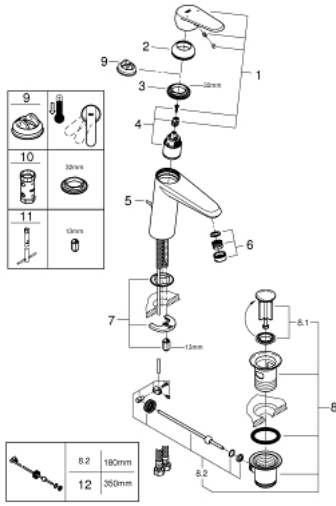

EURODISC COSMOPOLITAN 23 448 002 خلاط حوض بمقبض فردي بقياس 1/2 بوصة
مقاس M

الآن - 2013 ريمتس، قطع الغيار

1: مقبض (رقم الطلب: 46738000)

2: غطاء (رقم الطلب: 46492000)

3: وحدة مسمار (رقم الطلب: 46460000)

4: خرطوشة (رقم الطلب: 46374000)

5: شداد (رقم الطلب: 46739000)

6: فلتر مياه (رقم الطلب: 48159000)

7: مقم تركيب ساق (رقم الطلب: 46645000)

8: مجموعة تصريف بقياس 1 1/4 بوصة (رقم الطلب: 28910000)

8.1: فيشه (رقم الطلب: 07182000)

8.2: عامود غير متمركز (رقم الطلب: 07052000)