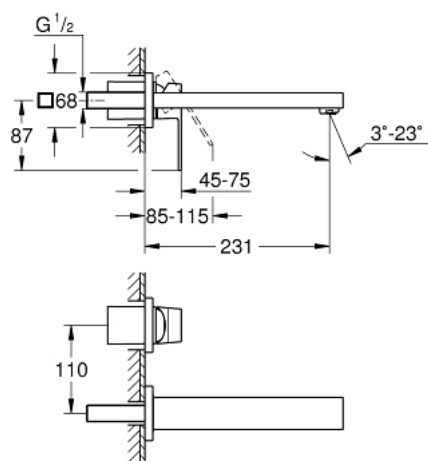

23 447 DC0 EUROCUBE MITIGEUR MONOCOMMANDE 2 TROUS LAVABO TAILLE S

DESCRIPTION DU PRODUIT

- Couleur: supersteel
- montage mural
- à associer avec 23 200
- livré sans le corps encastré
- avec plaque métallique
- finition GROHE LongLife
- GROHE AquaGuide mousseur ajustable 5,7 l/min
- entraxe 110 mm
- projection 231 mm

23 447 DC0 **EUROCUBE MITIGEUR MONOCOMMANDE 2 TROUS LAVABO**
TAILLE S

PIÈCES DE RECHANGE, juillet 2018 – now

- 1: Levier (Numéro de commande 46802DC0)
 - 2: Brise-jet (Numéro de commande 64451DC0)
 - 3: Rallonge (Numéro de commande 46627000)*
- * Accessoires en option