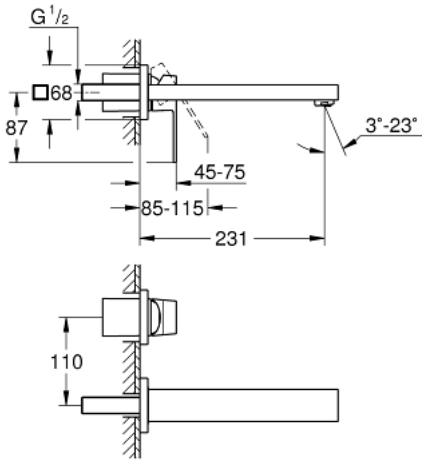

EUROCUBE 23 447 DC0 خلاط حوض بفتحتين / مقاس متوسط

وصف المنتج:

- اللون: supersteel
- مثبت على الجدار
- for use with rough-in set 23 200
- من دون الجسم المخفي
- مع لوح معدني
- طلاء GROHE LongLife
- مرغي المياه القابل للتعديل GROHE AquaGuide 5.7 ل/د
- المسافة الوسطى 110 مم
- بروز 231 مم

Pure Freude
an Wasser

EUROCUBE 23 447 DC0 خلاط حوض بفتحتين / مقاس متوسط

الآن - 2018 وي لوي, قطع* الغيار:

1: مقبض (46802DC0 رقم* الطلب:-)

2: محافظ على استقامة التدفق (64451DC0 رقم* الطلب:-)

3: تطويلة* (46627000 رقم* الطلب:-)