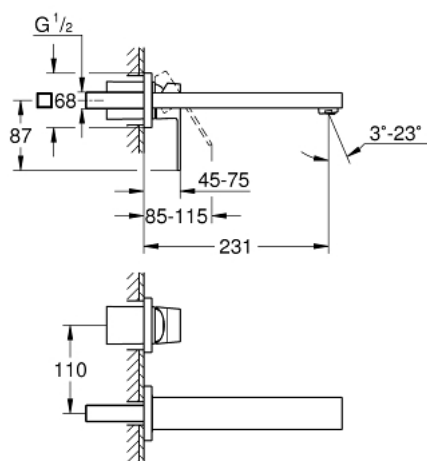

23 447 AL0 EUROCUBE MITIGEUR MONOCOMMANDE 2 TROUS LAVABO TAILLE S

DESCRIPTION DU PRODUIT

- Couleur: hard graphite brossé
- montage mural
- à associer avec 23 200
- livré sans le corps encastré
- avec plaque métallique
- finition GROHE LongLife
- GROHE AquaGuide mousseur ajustable 5,7 l/min
- entraxe 110 mm
- projection 231 mm

23 447 AL0 **EUROCUBE MITIGEUR MONOCOMMANDE 2 TROUS LAVABO**
TAILLE S

PIÈCES DE RECHANGE, mars 2019 – now

1: Levier (Numéro de commande 46802AL0)

2: Brise-jet (Numéro de commande 64451AL0)

3: Rallonge (Numéro de commande 46627000)*