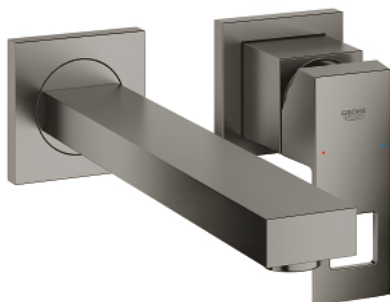

23 447 AL0 EUROCUBE MITIGEUR MONOCOMMANDE 2 TROUS LAVABO TAILLE S

DESCRIPTION DU PRODUIT

- Couleur: hard graphite brossé
- montage mural
- à associer avec 23 200
- livré sans le corps encastré
- avec plaque métallique
- finition GROHE LongLife
- GROHE AquaGuide mousseur ajustable 5,7 l/min
- entraxe 110 mm
- projection 231 mm

23 447 AL0 **EUROCUBE MITIGEUR MONOCOMMANDE 2 TROUS LAVABO**
TAILLE S

PIÈCES DE RECHANGE, mars 2019 – now

1: Levier (Numéro de commande 46802AL0)

2: Brise-jet (Numéro de commande 64451AL0)

3: Rallonge (Numéro de commande 46627000)*