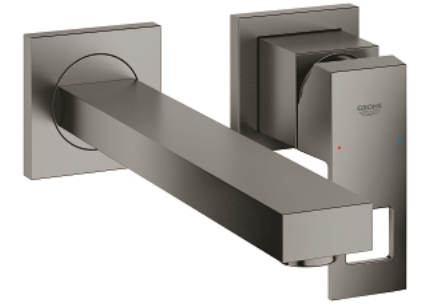

EUROCUBE 23 447 ALO خلاط حوض بفتحتين / مقاس متوسط

وصف المنتج:

• اللون: brushed hard graphite

• مثبت على الجدار

• for use with rough-in set 23 200

• من دون الجسم المخفي

• مع لوح معدني

• طلاء GROHE LongLife

• مرغي المياه القابل للتعديل GROHE AquaGuide 5.7 ل/د

• المسافة الوسطى 110 مم

• بروز 231 مم

EUROCUBE 23 447 AL0 خلط حوض بفتحتين
/ مقاس متوسط

الآن - 2019 سرام, قطع* الغيار:

1: مقبض (46802AL0 رقم* الطلب:-).

2: محافظ على استقامة التدفق (64451AL0 رقم* الطلب:-).