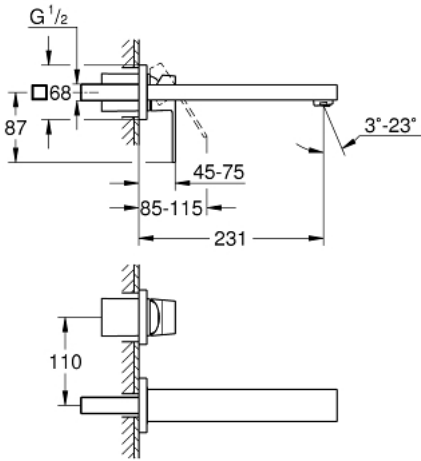

EUROCUBE 23 447 ALO خلاط حوض بفتحتين / مقاس متوسط

وصف المنتج:

• اللون: brushed hard graphite

• مثبت على الجدار

• for use with rough-in set 23 200

• من دون الجسم المخفي

• مع لوح معدني

• طلاء GROHE LongLife

• مرغي المياه القابل للتعديل GROHE AquaGuide 5.7 ل/د

• المسافة الوسطى 110 مم

• بروز 231 مم

EUROCUBE 23 447 AL0 خلط حوض بفتحتين
/ مقاس متوسط

الآن - 2019 سرام, قطع* الغيار:

1: مقبض (46802AL0 رقم* الطلب:-).

2: محافظ على استقامة التدفق (64451AL0 رقم* الطلب:-).

3: تطويلة* (46627000 رقم* الطلب:-).

* إكسسوارات* اختيارية*