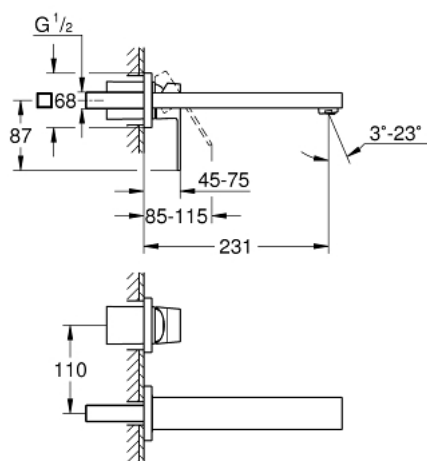

## 23 447 000 EUROCUBE MITIGEUR MONOCOMMANDE 2 TROUS LAVABO TAILLE S

### DESCRIPTION DU PRODUIT

- Couleur: chromé
- montage mural
- à associer avec 23 200
- livré sans le corps encastré
- avec plaque métallique
- GROHE LongLife finition durable
- GROHE AquaGuide mousseur ajustable 5,7 l/min
- entraxe 110 mm
- projection 231 mm

23 447 000 **EUROCUBE MITIGEUR MONOCOMMANDE 2 TROUS LAVABO**  
**TAILLE S**

**PIÈCES DE RECHANGE**, septembre 2013 – now

1: Levier (Numéro de commande 46802000)

2: Brise-jet (Numéro de commande 64451000)