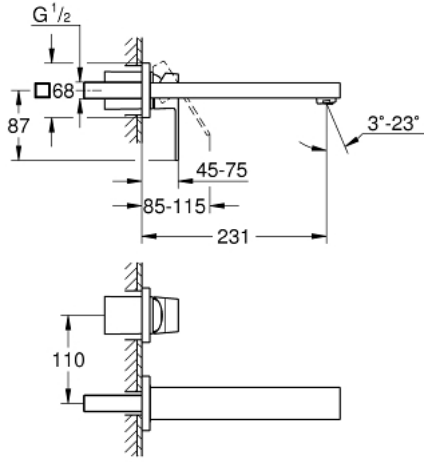

EUROCUBE 23 447 000 خلاط حوض بفتحتين / مقاس متوسط

وصف المنتج:

• اللون: كروم

• مثبت على الجدار

• for use with rough-in set 23 200

• من دون الجسم المخفي

• مع لوح معدني

• طلاء كروم GROHE LongLife

• مرغي المياه القابل للتعديل GROHE AquaGuide 5.7 ل/د

• المسافة الوسطى 110 مم

• بروز 231 مم

Pure Freude
an Wasser

EUROCUBE 23 447 000 خلاط حوض بفتحتين / مقاس متوسط

الآن - 2013 ريمتس، قطع الغيار

1: مقبض (رقم الطلب: 46802000)

2: محافظ على استقامة التدفق (رقم الطلب: 64451000)

3: تطويلة* (رقم الطلب: 46627000)

* إكسسوارات اختيارية