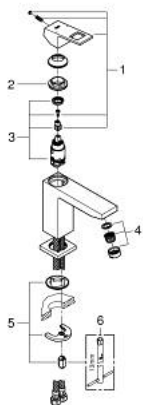

23 446 000 **EUROCUBE MITIGEUR MONOCOMMANDE 1/2" LAVABO**  
**TAILLE M**

**DESCRIPTION DU PRODUIT**

- Couleur: chromé
- GROHE SilkMove cartouche en céramique 28 mm
- avec limiteur de température
- GROHE LongLife finition durable
- GROHE EcoJoy économie d'eau
- débit maximum à 3 bars : 5 l/min
- mousseur SpeedClean, procédé anti-calcaire
- GROHE FastFixation Plus installation ultra rapide
- corps lisse
- flexibles de raccordement souples

23 446 000 **EUROCUBE MITIGEUR MONOCOMMANDE 1/2" LAVABO**  
**TAILLE M**

**PIÈCES DE RECHANGE**, septembre 2013 – now

- 1: Levier (Numéro de commande 46786000)
  - 2: Bague de fixation (Numéro de commande 46715000)
  - 3: Cartouche (Numéro de commande 46580000)
  - 4: Mousseur (Numéro de commande 48159000)
  - 5: Fixation M26x1,5 (Numéro de commande 46645000)
  - 6: Clef plate SW 46 mm à 6 pans (Numéro de commande 19017000)\*
- \* Accessoires en option