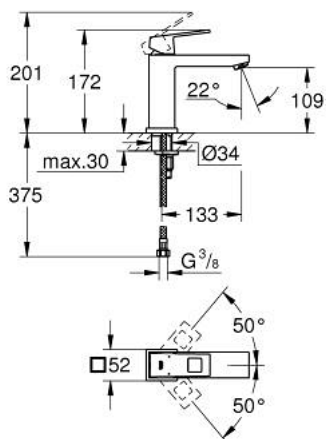

23 446 000 **EUROCUBE MITIGEUR MONOCOMMANDE 1/2" LAVABO**  
**TAILLE M**

**DESCRIPTION DU PRODUIT**

- Couleur: chromé
- GROHE SilkMove cartouche en céramique 28 mm
- avec limiteur de température
- GROHE LongLife finition durable
- GROHE EcoJoy économie d'eau
- débit maximum à 3 bars : 5 l/min
- mousseur SpeedClean, procédé anti-calcaire
- GROHE FastFixation Plus installation ultra rapide
- corps lisse
- flexibles de raccordement souples

23 446 000 **EUROCUBE MITIGEUR MONOCOMMANDE 1/2" LAVABO**  
**TAILLE M**

**PIÈCES DE RECHANGE**, septembre 2013 – now

- 1: Levier (Numéro de commande 46786000)
  - 2: Bague de fixation (Numéro de commande 46715000)
  - 3: Cartouche (Numéro de commande 46580000)
  - 4: Mousseur (Numéro de commande 48159000)
  - 5: Fixation M26x1,5 (Numéro de commande 46645000)
  - 6: Clef plate SW 46 mm à 6 pans (Numéro de commande 19017000)\*
- \* Accessoires en option