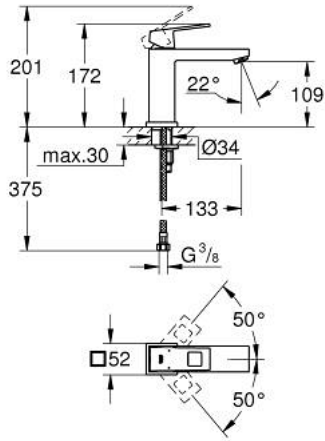

EUROCUBE 23 446 000 خلاط حوض بمقبض فردي بقياس 1/2 بوصة
مقاس M

وصف المنتج:

- اللون: كروم
- قلب سيراميك GROHE SilkMove 28 مم
- مع محدد درجة حرارة
- طلاء كروم GROHE LongLife
- تقنية GROHE EcoJoy لمياه أقل وتدفق ممتاز
- maximum flow rate (at 3 bar): 5 l/min
- مرغي المياه SpeedClean
- نظام التركيب GROHE QuickFix Plus
- الجسم الأملس
- خراطيم توصيل مرنة

EUROCUBE 23 446 000 خلاط حوض بمقبض فردي بقياس 1/2 بوصة
مقاس M

الآن - 2013 ريم تيس, قِطع* الغيار

1: مقبض (46786000 رقم* الطلب.)

2: حلقة تركيب (46715000 رقم* الطلب.)

3: خرطوشة (46580000 رقم* الطلب.)

4: فلتر مياه (48159000 رقم* الطلب.)

5: طقم تركيب ساق (46645000 رقم* الطلب.)

6: مفتاح تحميل* (19017000 رقم* الطلب.)

* إكسسوارات* اختيارية*