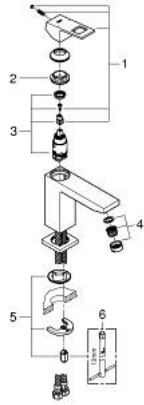

EUROCUBE 23 446 000 خلاط حوض بمقبض فردي بقياس 1/2 بوصة
مقاس M

وصف المنتج:

- اللون: كروم
- قلب سيراميك GROHE SilkMove 28 مم
- مع محدد درجة حرارة
- طلاء كروم GROHE LongLife
- تقنية GROHE EcoJoy لمياه أقل وتدفق ممتاز
- maximum flow rate (at 3 bar): 5 l/min
- مرغي المياه SpeedClean
- نظام التركيب GROHE QuickFix Plus
- الجسم الأملس
- خراطيم توصيل مرنة

EUROCUBE 23 446 000 خلاط حوض بمقبض فردي بقياس 1/2 بوصة
مقاس M

الآن - 2013 ريم تيس, قِطع* الغيار

1: مقبض (46786000 رقم* الطلب.)

2: حلقة تركيب (46715000 رقم* الطلب.)

3: خرطوشة (46580000 رقم* الطلب.)

4: فلتر مياه (48159000 رقم* الطلب.)

5: طقم تركيب ساق (46645000 رقم* الطلب.)

6: مفتاح تحميل* (19017000 رقم* الطلب.)

* إكسسوارات* اختيارية*