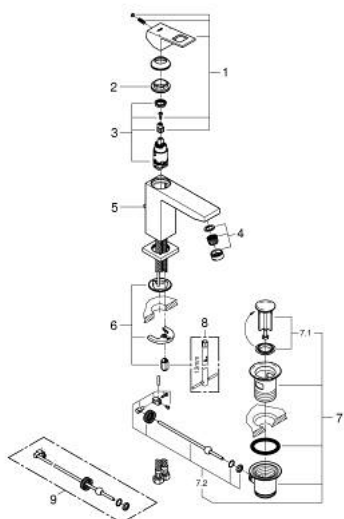

## 23 445 DC0 EUROCUBE MITIGEUR MONOCOMMANDE 1/2" LAVABO TAILLE M

### DESCRIPTION DU PRODUIT

- Couleur: supersteel
- GROHE SilkMove cartouche en céramique 28 mm
- avec limiteur de température
- finition GROHE LongLife
- GROHE EcoJoy économie d'eau
- débit maximum à 3 bars : 5 l/min
- mousseur SpeedClean, procédé anti-calcaire
- GROHE FastFixation Plus installation ultra rapide
- tirette et garniture de vidage 1 1/4"
- flexibles de raccordement souples

### PIÈCES DE RECHANGE, juillet 2018 – now

- 1: Levier (Numéro de commande 46786DC0)
- 2: Bague de fixation (Numéro de commande 46715000)
- 3: Cartouche (Numéro de commande 46580000)
- 4: Mousseur (Numéro de commande 48159DC0)
- 5: Coulisse filetée (Numéro de commande 46787DC0)
- 6: Fixation M26x1,5 (Numéro de commande 46645000)
- 7: Garniture de vidage 1 1/4" (Numéro de commande 28910DC0)
- 7.1: Clapet de vidage (Numéro de commande 07182DC0)
- 7.2: Tige et rotule de vidage (Numéro de commande 07052000)
- 8: Clef platte SW 46 mm à 6 pans (Numéro de commande 19017000)\*
- 9: Tige et rotule de vidage (Numéro de commande 07341000)\*