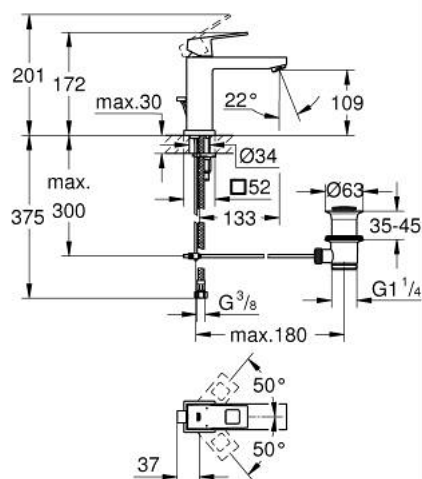

## 23 445 DC0 EUROCUBE MITIGEUR MONOCOMMANDE 1/2" LAVABO TAILLE M

### DESCRIPTION DU PRODUIT

- Couleur: supersteel
- GROHE SilkMove cartouche en céramique 28 mm
- avec limiteur de température
- finition GROHE LongLife
- GROHE EcoJoy économie d'eau
- débit maximum à 3 bars : 5 l/min
- mousseur SpeedClean, procédé anti-calcaire
- GROHE FastFixation Plus installation ultra rapide
- tirette et garniture de vidage 1 1/4"
- flexibles de raccordement souples

### PIÈCES DE RECHANGE, juillet 2018 – now

- 1: Levier (Numéro de commande 46786DC0)
- 2: Bague de fixation (Numéro de commande 46715000)
- 3: Cartouche (Numéro de commande 46580000)
- 4: Mousseur (Numéro de commande 48159DC0)
- 5: Coulisse filetée (Numéro de commande 46787DC0)
- 6: Fixation M26x1,5 (Numéro de commande 46645000)
- 7: Garniture de vidage 1 1/4" (Numéro de commande 28910DC0)
- 7.1: Clapet de vidage (Numéro de commande 07182DC0)
- 7.2: Tige et rotule de vidage (Numéro de commande 07052000)
- 8: Clef platte SW 46 mm à 6 pans (Numéro de commande 19017000)\*
- 9: Tige et rotule de vidage (Numéro de commande 07341000)\*