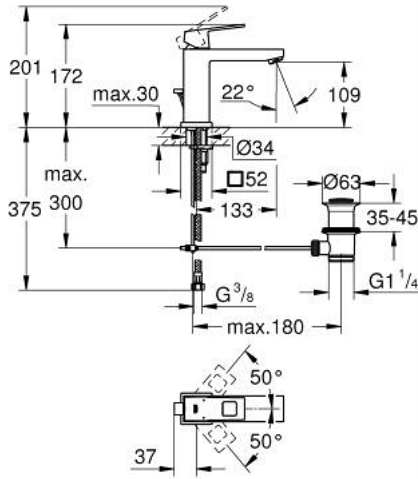

## EUROCUBE 23 445 DC0 مقاس M

وصف المنتج:

- اللون: supersteel
- قلب سيراميك GROHE SilkMove 28 مم
- مع محدد درجة حرارة
- طلاء GROHE LongLife
- تقنية GROHE EcoJoy لمياه أقل وتدفق ممتاز
- maximum flow rate (at 3 bar): 5 l/min
- مرغي المياه SpeedClean
- نظام التركيب GROHE QuickFix Plus
- مجموعة تصريف المياه بقياس 1 1/4 بوصة
- خراطيم توصيل مرنة

## EUROCUBE 23 445 DC0 خلاط حوض بمقبض فردي بقياس 1/2 بوصة مقاس M

الآن - 2018 وي لوي, قطع\* الغيار:

- 1: مقبض (46786DC0 رقم\* الطلب:-)
- 2: حلقة تركيب (46715000 رقم\* الطلب:-)
- 3: خرطوشة (46580000 رقم\* الطلب:-)
- 4: فلتر مياه (48159DC0 رقم\* الطلب:-)
- 5: شداد (46787DC0 رقم\* الطلب:-)
- 6: طقم تركيب ساق (46645000 رقم\* الطلب:-)
- 7: مجموعة تصريف بقياس 1 1/4 بوصة (28910DC0 رقم\* الطلب:-)
- 7.1: فيشه (07182DC0 رقم\* الطلب:-)
- 7.2: عامود غير متمركز (07052000 رقم\* الطلب:-)
- 8: مفتاح تحميل\* (19017000 رقم\* الطلب:-)
- 9: عامود غير متمركز\* (07341000 رقم\* الطلب:-)