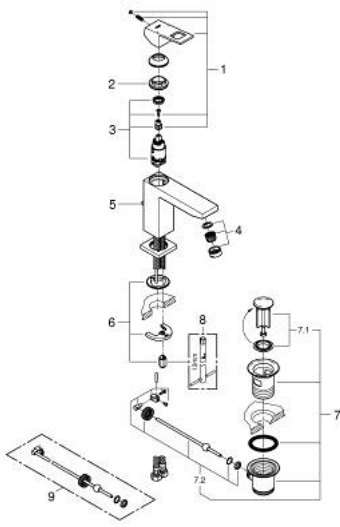

## EUROCUBE 23 445 DC0 مقاس M

وصف المنتج:

- اللون: supersteel
- قلب سيراميك GROHE SilkMove 28 مم
- مع محدد درجة حرارة
- طلاء GROHE LongLife
- تقنية GROHE EcoJoy لمياه أقل وتدفق ممتاز
- maximum flow rate (at 3 bar): 5 l/min
- مرغي المياه SpeedClean
- نظام التركيب GROHE QuickFix Plus
- مجموعة تصريف المياه بقياس 1 1/4 بوصة
- خراطيم توصيل مرنة

## EUROCUBE 23 445 DC0 خلاط حوض بمقبض فردي بقياس 1/2 بوصة مقاس M

الآن - 2018 وي لوي, قطع\* الغيار:

- 1: مقبض (46786DC0 رقم\* الطلب:-)
- 2: حلقة تركيب (46715000 رقم\* الطلب:-)
- 3: خرطوشة (46580000 رقم\* الطلب:-)
- 4: فلتر مياه (48159DC0 رقم\* الطلب:-)
- 5: شداد (46787DC0 رقم\* الطلب:-)
- 6: طقم تركيب ساق (46645000 رقم\* الطلب:-)
- 7: مجموعة تصريف بقياس 1 1/4 بوصة (28910DC0 رقم\* الطلب:-)
- 7.1: فيشه (07182DC0 رقم\* الطلب:-)
- 7.2: عامود غير متمركز (07052000 رقم\* الطلب:-)
- 8: مفتاح تحميل\* (19017000 رقم\* الطلب:-)
- 9: عامود غير متمركز\* (07341000 رقم\* الطلب:-)