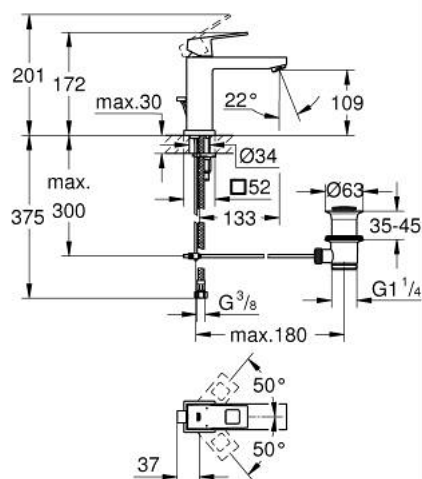

## 23 445 AL0 EUROCUBE MITIGEUR MONOCOMMANDE 1/2" LAVABO TAILLE M

### DESCRIPTION DU PRODUIT

- Couleur: hard graphite brossé
- GROHE SilkMove cartouche en céramique 28 mm
- avec limiteur de température
- finition GROHE LongLife
- GROHE EcoJoy économie d'eau
- débit maximum à 3 bars : 5 l/min
- mousseur SpeedClean, procédé anti-calcaire
- GROHE FastFixation Plus installation ultra rapide
- tirette et garniture de vidage 1 1/4"
- flexibles de raccordement souples

### PIÈCES DE RECHANGE, mars 2019 – now

- 1: Levier (Numéro de commande 46786AL0)
- 2: Bague de fixation (Numéro de commande 46715000)
- 3: Cartouche (Numéro de commande 46580000)
- 4: Mousseur (Numéro de commande 48159AL0)
- 5: Coulisse filetée (Numéro de commande 46787AL0)
- 6: Fixation M26x1,5 (Numéro de commande 46645000)
- 7: Garniture de vidage 1 1/4" (Numéro de commande 28910AL0)
- 7.1: Clapet de vidage (Numéro de commande 07182AL0)
- 7.2: Tige et rotule de vidage (Numéro de commande 07052000)
- 8: Clef platte SW 46 mm à 6 pans (Numéro de commande 19017000)\*
- 9: Tige et rotule de vidage (Numéro de commande 07341000)\*