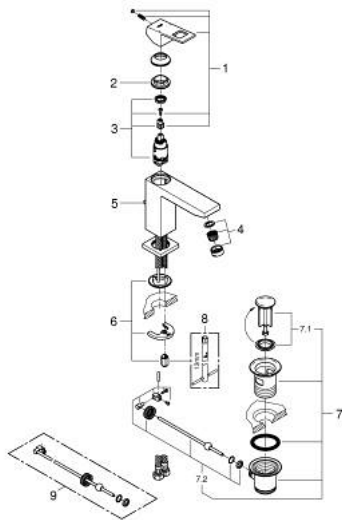

## 23 445 AL0 EUROCUBE MITIGEUR MONOCOMMANDE 1/2" LAVABO TAILLE M

### DESCRIPTION DU PRODUIT

- Couleur: hard graphite brossé
- GROHE SilkMove cartouche en céramique 28 mm
- avec limiteur de température
- finition GROHE LongLife
- GROHE EcoJoy économie d'eau
- débit maximum à 3 bars : 5 l/min
- mousseur SpeedClean, procédé anti-calcaire
- GROHE FastFixation Plus installation ultra rapide
- tirette et garniture de vidage 1 1/4"
- flexibles de raccordement souples

### PIÈCES DE RECHANGE, mars 2019 – now

- 1: Levier (Numéro de commande 46786AL0)
- 2: Bague de fixation (Numéro de commande 46715000)
- 3: Cartouche (Numéro de commande 46580000)
- 4: Mousseur (Numéro de commande 48159AL0)
- 5: Coulisse filetée (Numéro de commande 46787AL0)
- 6: Fixation M26x1,5 (Numéro de commande 46645000)
- 7: Garniture de vidage 1 1/4" (Numéro de commande 28910AL0)
- 7.1: Clapet de vidage (Numéro de commande 07182AL0)
- 7.2: Tige et rotule de vidage (Numéro de commande 07052000)
- 8: Clef platte SW 46 mm à 6 pans (Numéro de commande 19017000)\*
- 9: Tige et rotule de vidage (Numéro de commande 07341000)\*