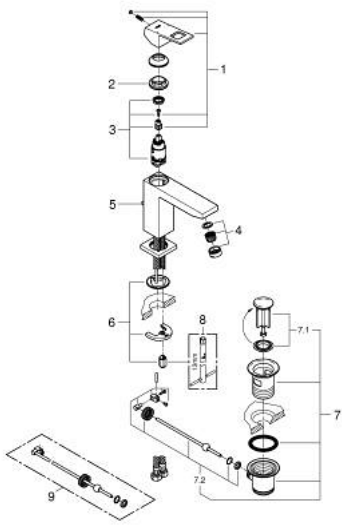

EUROCUBE 23 445 ALO مقاس M

وصف المنتج:

- اللون: brushed hard graphite
- قلب سيراميك GROHE SilkMove 28 مم
- مع محدد درجة حرارة
- طلاء GROHE LongLife
- تقنية GROHE EcoJoy للمياه أقل وتدفق ممتاز
- maximum flow rate (at 3 bar): 5 l/min
- مرعي المياه SpeedClean
- نظام التركيب GROHE QuickFix Plus
- مجموعة تصريف المياه بقياس 1 1/4 بوصة
- خراطيم توصيل مرنة

EUROCUBE 23 445 AL0 خلاط حوض بمقبض فردي بقياس 1/2 بوصة مقاس M

الآن - 2019 سرام, قطع* الغيار:

- 1: مقبض (46786AL0 رقم* الطلب:-)
- 2: حلقة تركيب (46715000 رقم* الطلب:-)
- 3: خرطوشة (46580000 رقم* الطلب:-)
- 4: فلتر مياه (48159AL0 رقم* الطلب:-)
- 5: شداد (46787AL0 رقم* الطلب:-)
- 6: طقم تركيب ساق (46645000 رقم* الطلب:-)
- 7: مجموعة تصريف بقياس 1 1/4 بوصة (28910AL0 رقم* الطلب:-)
- 7.1: فيشه (07182AL0 رقم* الطلب:-)
- 7.2: عامود غير متمركز (07052000 رقم* الطلب:-)
- 8: مفتاح تحميل* (19017000 رقم* الطلب:-)
- 9: عامود غير متمركز* (07341000 رقم* الطلب:-)