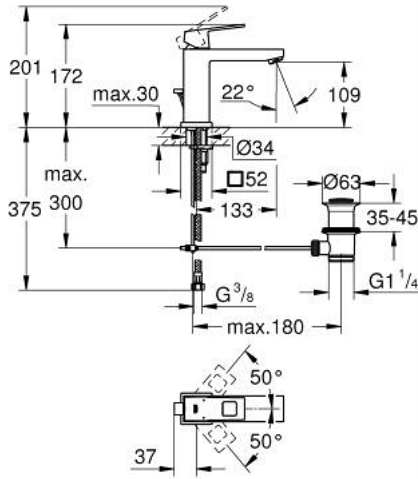

EUROCUBE 23 445 ALO مقاس M

وصف المنتج:

- اللون: brushed hard graphite
- قلب سيراميك GROHE SilkMove 28 مم
- مع محدد درجة حرارة
- طلاء GROHE LongLife
- تقنية GROHE EcoJoy للمياه أقل وتدفق ممتاز
- maximum flow rate (at 3 bar): 5 l/min
- مرعي المياه SpeedClean
- نظام التركيب GROHE QuickFix Plus
- مجموعة تصريف المياه بقياس 1 1/4 بوصة
- خراطيم توصيل مرنة

EUROCUBE 23 445 AL0 خلاط حوض بمقبض فردي بقياس 1/2 بوصة مقاس M

الآن - 2019 سرام, قطع* الغيار:

- 1: مقبض (46786AL0 رقم* الطلب:-)
- 2: حلقة تركيب (46715000 رقم* الطلب:-)
- 3: خرطوشة (46580000 رقم* الطلب:-)
- 4: فلتر مياه (48159AL0 رقم* الطلب:-)
- 5: شداد (46787AL0 رقم* الطلب:-)
- 6: طقم تركيب ساق (46645000 رقم* الطلب:-)
- 7: مجموعة تصريف بقياس 1 1/4 بوصة (28910AL0 رقم* الطلب:-)
- 7.1: فيشه (07182AL0 رقم* الطلب:-)
- 7.2: عامود غير متمركز (07052000 رقم* الطلب:-)
- 8: مفتاح تحميل* (19017000 رقم* الطلب:-)
- 9: عامود غير متمركز* (07341000 رقم* الطلب:-)