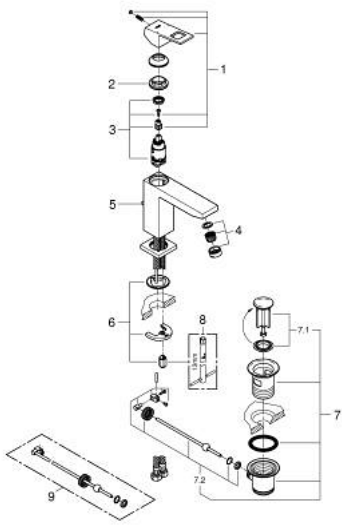

• مرعي المياه SpeedClean

• نظام التركيب GROHE QuickFix Plus

• مجموعة تصريف المياه بقياس 1 1/4 بوصة

• خراطيم توصيل مرنة

EUROCUBE 23 445 AL0 خلاط حوض بمقبض فردي بقياس 1/2 بوصة مقاس M

الآن - 2019 سرام, قطع* الغيار:

- 1: مقبض (46786AL0 رقم* الطلب:-)
- 2: حلقة تركيب (46715000 رقم* الطلب:-)
- 3: خرطوشة (46580000 رقم* الطلب:-)
- 4: فلتر مياه (48159AL0 رقم* الطلب:-)
- 5: شداد (46787AL0 رقم* الطلب:-)
- 6: طقم تركيب ساق (46645000 رقم* الطلب:-)
- 7: مجموعة تصريف بقياس 1 1/4 بوصة (28910AL0 رقم* الطلب:-)
- 7.1: فيشه (07182AL0 رقم* الطلب:-)
- 7.2: عامود غير متمركز (07052000 رقم* الطلب:-)
- 8: مفتاح تحميل* (19017000 رقم* الطلب:-)
- 9: عامود غير متمركز* (07341000 رقم* الطلب:-)