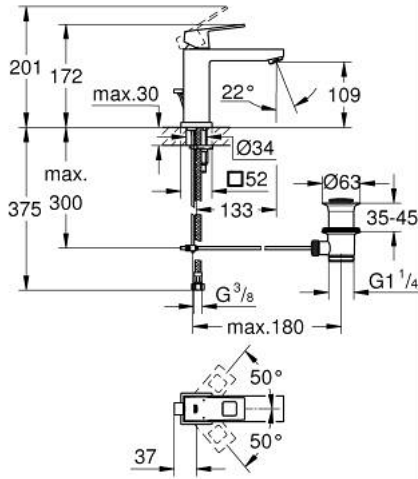

EUROCUBE 23 445 ALO مقاس M

وصف المنتج:

• اللون: brushed hard graphite

• قلب سيراميك GROHE SilkMove 28 مم

• مع محدد درجة حرارة

• طلاء GROHE LongLife

• تقنية GROHE EcoJoy لمياه أقل وتدفق ممتاز

• maximum flow rate (at 3 bar): 5 l/min

• مرعي المياه SpeedClean

• نظام التركيب GROHE QuickFix Plus

• مجموعة تصريف المياه بقياس 1 1/4 بوصة

• خراطيم توصيل مرنة

EUROCUBE 23 445 AL0 خلاط حوض بمقبض فردي بقياس 1/2 بوصة مقاس M

الآن - 2019 سرام, قطع* الغيار:

- 1: مقبض (46786AL0 رقم* الطلب:-)
- 2: حلقة تركيب (46715000 رقم* الطلب:-)
- 3: خرطوشة (46580000 رقم* الطلب:-)
- 4: فلتر مياه (48159AL0 رقم* الطلب:-)
- 5: شداد (46787AL0 رقم* الطلب:-)
- 6: طقم تركيب ساق (46645000 رقم* الطلب:-)
- 7: مجموعة تصريف بقياس 1 1/4 بوصة (28910AL0 رقم* الطلب:-)
- 7.1: فيشه (07182AL0 رقم* الطلب:-)
- 7.2: عامود غير متمركز (07052000 رقم* الطلب:-)
- 8: مفتاح تحميل* (19017000 رقم* الطلب:-)
- 9: عامود غير متمركز* (07341000 رقم* الطلب:-)