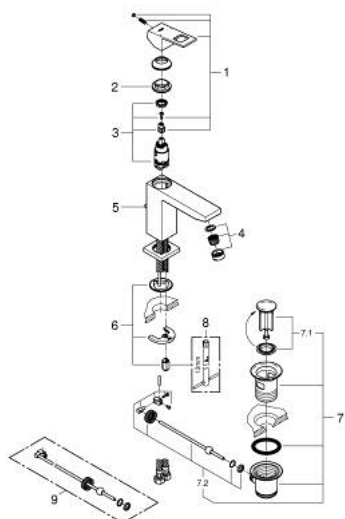

23 445 000 EUROCUBE MITIGEUR MONOCOMMANDE 1/2" LAVABO TAILLE M

DESCRIPTION DU PRODUIT

- Couleur: chromé
- GROHE SilkMove cartouche en céramique 28 mm
- avec limiteur de température
- GROHE LongLife finition durable
- GROHE EcoJoy économie d'eau
- débit maximum à 3 bars : 5 l/min
- mousseur SpeedClean, procédé anti-calcaire
- GROHE FastFixation Plus installation ultra rapide
- tirette et garniture de vidage 1 1/4"
- flexibles de raccordement souples

23 445 000 **EUROCUBE MITIGEUR MONOCOMMANDE 1/2" LAVABO**
TAILLE M

PIÈCES DE RECHANGE, septembre 2013 – now

- 1: Levier (Numéro de commande 46786000)
 - 2: Bague de fixation (Numéro de commande 46715000)
 - 3: Cartouche (Numéro de commande 46580000)
 - 4: Mousseur (Numéro de commande 48159000)
 - 5: Coulisse filetée (Numéro de commande 46787000)
 - 6: Fixation M26x1,5 (Numéro de commande 46645000)
 - 7: Garniture de vidage 1 1/4" (Numéro de commande 28910000)
 - 7.1: Clapet de vidage (Numéro de commande 07182000)
 - 7.2: Tige et rotule de vidage (Numéro de commande 07052000)
 - 8: Clef platte SW 46 mm à 6 pans (Numéro de commande 19017000)*
 - 9: Tige et rotule de vidage (Numéro de commande 07341000)*
- * Accessoires en option