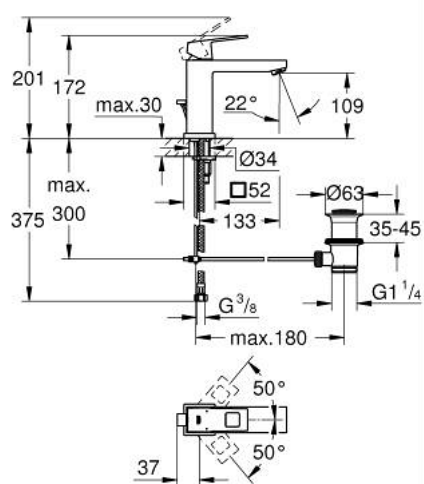

23 445 000 EUROCUBE MITIGEUR MONOCOMMANDE 1/2" LAVABO TAILLE M

DESCRIPTION DU PRODUIT

- Couleur: chromé
- GROHE SilkMove cartouche en céramique 28 mm
- avec limiteur de température
- GROHE LongLife finition durable
- GROHE EcoJoy économie d'eau
- débit maximum à 3 bars : 5 l/min
- mousseur SpeedClean, procédé anti-calcaire
- GROHE FastFixation Plus installation ultra rapide
- tirette et garniture de vidage 1 1/4"
- flexibles de raccordement souples

23 445 000 **EUROCUBE MITIGEUR MONOCOMMANDE 1/2" LAVABO**
TAILLE M

PIÈCES DE RECHANGE, septembre 2013 – now

- 1: Levier (Numéro de commande 46786000)
 - 2: Bague de fixation (Numéro de commande 46715000)
 - 3: Cartouche (Numéro de commande 46580000)
 - 4: Mousseur (Numéro de commande 48159000)
 - 5: Coulisse filetée (Numéro de commande 46787000)
 - 6: Fixation M26x1,5 (Numéro de commande 46645000)
 - 7: Garniture de vidage 1 1/4" (Numéro de commande 28910000)
 - 7.1: Clapet de vidage (Numéro de commande 07182000)
 - 7.2: Tige et rotule de vidage (Numéro de commande 07052000)
 - 8: Clef platte SW 46 mm à 6 pans (Numéro de commande 19017000)*
 - 9: Tige et rotule de vidage (Numéro de commande 07341000)*
- * Accessoires en option