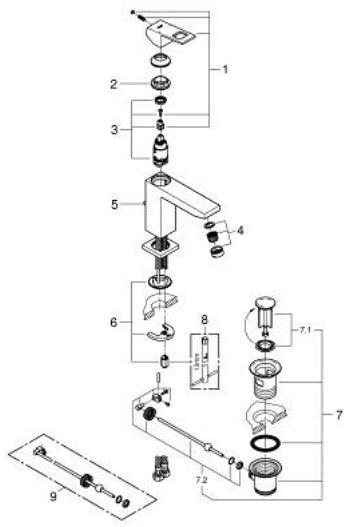

EUROCUBE 23 445 000 خلاط حوض بمقبض فردي بقياس 1/2 بوصة
مقاس M

وصف المنتج:

- اللون: كروم
- قلب سيراميك GROHE SilkMove 28 مم
- مع محدد درجة حرارة
- طلاء كروم GROHE LongLife
- تقنية GROHE EcoJoy لمياه أقل وتدفق ممتاز
- maximum flow rate (at 3 bar): 5 l/min
- مرغي المياه SpeedClean
- نظام التركيب GROHE QuickFix Plus
- مجموعة تصريف المياه بقياس 1 1/4 بوصة
- خراطيم توصيل مرنة

EUROCUBE 23 445 000 خلاط حوض بمقبض فردي بقياس 1/2 بوصة
مقاس M

الآن - 2013 ريم تيس، قِطْعُ الغيارِ

1: مقبض (46786000 رقم الطلب.)

2: حلقة تركيب (46715000 رقم الطلب.)

3: خرطوشة (46580000 رقم الطلب.)

4: فلتر مياه (48159000 رقم الطلب.)

5: شداد (46787000 رقم الطلب.)

6: طقم تركيب ساق (46645000 رقم الطلب.)

7: مجموعة تصريف بقياس 1 1/4 بوصة (28910000 رقم الطلب.)

7.1: فيشه (07182000 رقم الطلب.)

7.2: عامود غير متمركز (07052000 رقم الطلب.)

8: مفتاح تحميل* (19017000 رقم الطلب.)