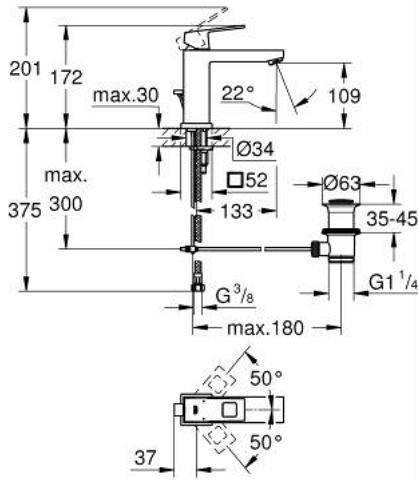

EUROCUBE 23 445 000 خلاط حوض بمقبض فردي بقياس 1/2 بوصة
مقاس M

وصف المنتج:

- اللون: كروم
- قلب سيراميك GROHE SilkMove 28 مم
- مع محدد درجة حرارة
- طلاء كروم GROHE LongLife
- تقنية GROHE EcoJoy لمياه أقل وتدفق ممتاز
- maximum flow rate (at 3 bar): 5 l/min
- مرغي المياه SpeedClean
- نظام التركيب GROHE QuickFix Plus
- مجموعة تصريف المياه بقياس 1 1/4 بوصة
- خراطيم توصيل مرنة

EUROCUBE 23 445 000 خلاط حوض بمقبض فردي بقياس 1/2 بوصة
مقاس M

الآن - 2013 ريم تيس، قِطْعُ الغيارِ

1: مقبض (46786000 رقم الطلب.)

2: حلقة تركيب (46715000 رقم الطلب.)

3: خرطوشة (46580000 رقم الطلب.)

4: فلتر مياه (48159000 رقم الطلب.)

5: شداد (46787000 رقم الطلب.)

6: طقم تركيب ساق (46645000 رقم الطلب.)

7: مجموعة تصريف بقياس 1 1/4 بوصة (28910000 رقم الطلب.)

7.1: فيشه (07182000 رقم الطلب.)

7.2: عامود غير متمركز (07052000 رقم الطلب.)

8: مفتاح تحميل* (19017000 رقم الطلب.)