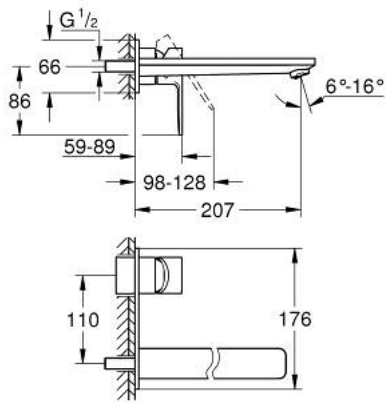

LINEARE 23 444 GN1 مقاس L

وصف المنتج:

• اللون: brushed cool sunrise

• مثبت على الجدار

• trim set for use with rough-in set 23 571 000 / 32 635 000

• من دون الجسم المخفي

• الترس المعدني

• طلاء GROHE LongLife

• تقنية GROHE EcoJoy لمياه أقل وتدفق ممتاز

• maximum flow rate (at 3 bar): 5 l/min

• مرغي المياه القابل للتعديل GROHE AquaGuide

• المسافة الوسطى 110 مم

• بروز 207 مم

LINEARE 23 444 GN1 مقاس L

الآن - 2024 ريم فون, قطع الغيار

1: مقبض (46982GN0 رقم الطلب:-)

2: flow straightener (46837GN0 رقم الطلب:-)

3: تطويلة* (46943000 رقم الطلب:-)

* إكسسوارات اختيارية