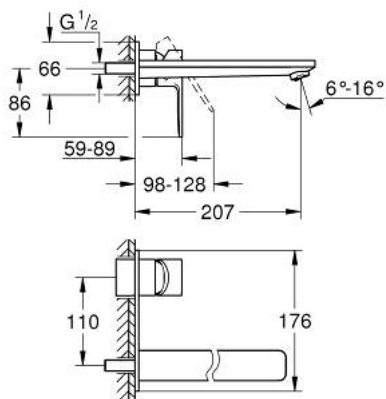

## 23 444 DL1 LINEARE FAÇADE POUR MITIGEUR MONOCOMMANDE 2 TROUS LAVABO TAILLE L

### DESCRIPTION DU PRODUIT

- Couleur: warm sunset brossé
- montage mural
- à associer avec 23 571 000 / 32 635 000
- livré sans le corps encastré
- rosace métallique
- finition GROHE LongLife
- GROHE EcoJoy économie d'eau
- débit maximum à 3 bars : 5 l/min
- GROHE AquaGuide mousseur ajustable
- entraxe 110 mm
- saillie 207 mm

### PIÈCES DE RECHANGE, novembre 2024 – now

- 1: Levier (Numéro de commande 46982DL0)
- 2: brise-jet (Numéro de commande 46837DL0)
- 3: Rallonge (Numéro de commande 46943000)\*

\* Accessoires en option