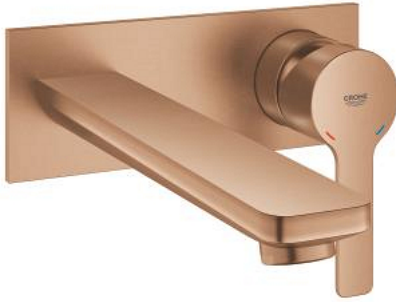

LINEARE 23 444 DL1 مقاس L

وصف المنتج:

• اللون: brushed warm sunset

• مثبت على الجدار

• trim set for use with rough-in set 23 571 000 / 32 635 000

• من دون الجسم المخفي

• الترس المعدني

• طلاء GROHE LongLife

• تقنية GROHE EcoJoy لمياه أقل وتدفق ممتاز

• maximum flow rate (at 3 bar): 5 l/min

• مرغي المياه القابل للتعديل GROHE AquaGuide

• المسافة الوسطى 110 مم

• بروز 207 مم

LINEARE 23 444 DL1 مقاس L

الآن - 2024 ريم فون, قطع الغيار

1: مقبض (46982DL0 رقم الطلب)

2: flow straightener (46837DL0 رقم الطلب)

3: تطويلة* (46943000 رقم الطلب)

* إكسسوارات اختيارية