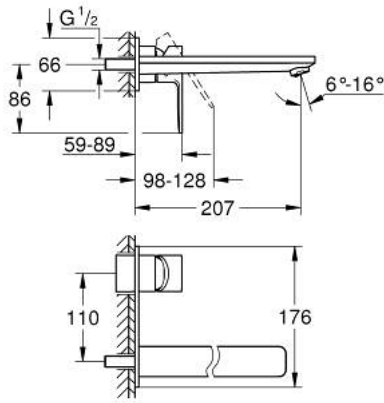

LINEARE 23 444 DL1 مقاس L

وصف المنتج:

• اللون: brushed warm sunset

• مثبت على الجدار

• trim set for use with rough-in set 23 571 000 / 32 635 000

• من دون الجسم المخفي

• الترس المعدني

• طلاء GROHE LongLife

• تقنية GROHE EcoJoy لمياه أقل وتدفق ممتاز

• maximum flow rate (at 3 bar): 5 l/min

• مرغي المياه القابل للتعديل GROHE AquaGuide

• المسافة الوسطى 110 مم

• بروز 207 مم

LINEARE 23 444 DL1 مقاس L

الآن - 2024 ريم فون, قطع الغيار

1: مقبض (46982DL0 رقم الطلب)

2: flow straightener (46837DL0 رقم الطلب)

3: تطويلة* (46943000 رقم الطلب)

* إكسسوارات اختيارية