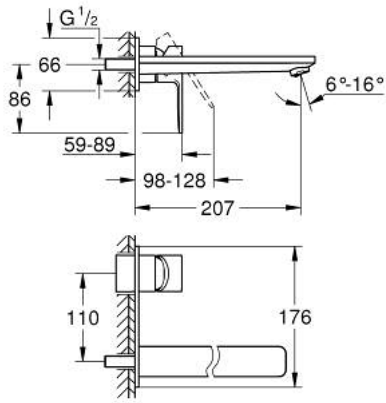

LINEARE 23 444 DC1 مقاس L

وصف المنتج:

• اللون: supersteel

• مثبت على الجدار

• trim set for use with rough-in set 23 571 000 / 32 635 000

• من دون الجسم المخفي

• الترس المعدني

• طلاء GROHE LongLife

• تقنية GROHE EcoJoy لمياه أقل وتدفق ممتاز

• maximum flow rate (at 3 bar): 5 l/min

• مرغي المياه القابل للتعديل GROHE AquaGuide

• المسافة الوسطى 110 مم

• بروز 207 مم

LINEARE 23 444 DC1 مقاس L

الآن - 2016 ريم تيس, قطع الغيار