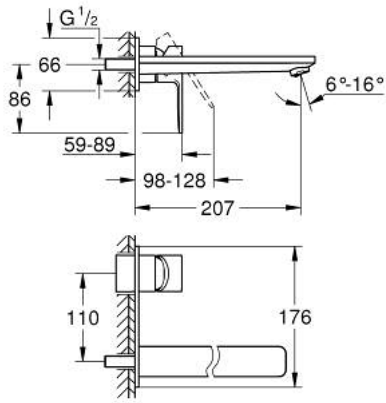

## LINEARE 23 444 DC1 مقاس L

وصف المنتج:

• اللون: supersteel

• مثبت على الجدار

• trim set for use with rough-in set 23 571 000 / 32 635 000

• من دون الجسم المخفي

• الترس المعدني

• طلاء GROHE LongLife

• AquaCalibrator

• maximum flow rate (at 3 bar): 5 l/min

• مرغي المياه القابل للتعديل GROHE AquaGuide

• المسافة الوسطى 110 مم

• بروز 207 مم

## LINEARE 23 444 DC1 مقاس L

الآن - 2016 ريم تيس, قطع الغيار

1: مقبض (46982DC0 رقم الطلب)

2: محافظ على استقامة التدفق (46837DC0 رقم الطلب)

3: تطويلة\* (46943000 رقم الطلب)

\* إكسسوارات اختيارية