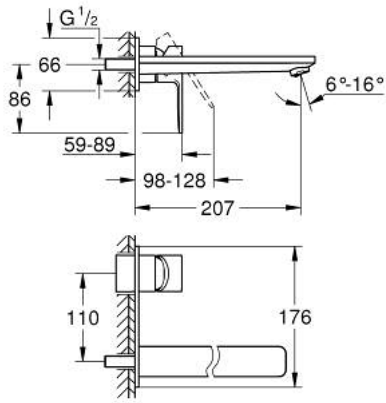

## LINEARE 23 444 AL1 مقاس L

وصف المنتج:

• اللون: brushed hard graphite

• مثبت على الجدار

• trim set for use with rough-in set 23 571 000 / 32 635 000

• من دون الجسم المخفي

• الترس المعدني

• طلاء GROHE LongLife

• تقنية GROHE EcoJoy لمياه أقل وتدفق ممتاز

• maximum flow rate (at 3 bar): 5 l/min

• مرغي المياه القابل للتعديل GROHE AquaGuide

• المسافة الوسطى 110 مم

• بروز 207 مم

## LINEARE 23 444 AL1 مقاس L

الآن - 2019 سرام, قطع الغيار:

1: مقبض (46982AL0 رقم الطلب.)

2: محافظ على استقامة التدفق (46837AL0 رقم الطلب.)

3: تطويلة\* (46943000 رقم الطلب.)

\* إكسسوارات اختيارية