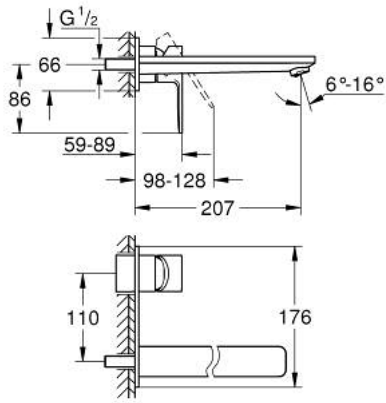

## LINEARE 23 444 243 1 مقاس L

وصف المنتج:

• اللون: Matte Black

• مثبت على الجدار

• trim set for use with rough-in set 23 571 000 / 32 635 000

• من دون الجسم المخفي

• الترس المعدني

• طلاء كروم GROHE LongLife

• تقنية GROHE EcoJoy لمياه أقل وتدفق ممتاز

• maximum flow rate (at 3 bar): 5 l/min

• مرغي المياه القابل للتعديل GROHE AquaGuide

• المسافة الوسطى 110 مم

• بروز 207 مم

## LINEARE 23 444 243 1 مقاس L

الآن - 2024 ويام, قطع الغيار

1: مقبض (469822430 رقم الطلب)

2: محافظ على استقامة التدفق (468372430 رقم الطلب)

3: تطويلة\* (46943000 رقم الطلب)

\*إكسسوارات اختيارية