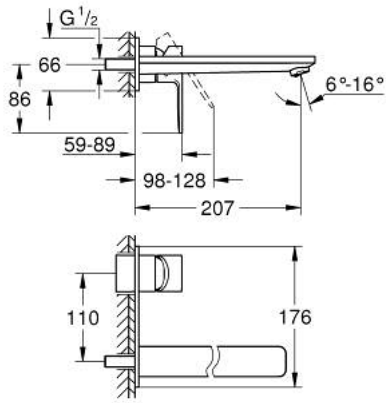

## LINEARE 23 444 001 خلاط حوض بفتحتين

### مقاس L

وصف المنتج:

• اللون: كروم

• مثبت على الجدار

trim set for use with rough-in set 23 571 000 / 32 635 000

• من دون الجسم المخفي

• الترس المعدني

• طلاء كروم GROHE LongLife

• تقنية GROHE EcoJoy لمياه أقل وتدفق ممتاز

maximum flow rate (at 3 bar): 5 l/min

• مرغي المياه القابل للتعديل GROHE AquaGuide

• المسافة الوسطى 110 مم

• بروز 207 مم

## LINEARE 23 444 001 مقاس L

الآن - 2016 س طس غ أ, قطع الغيار:

1: مقبض (46982000 رقم الطلب):

2: محافظ على استقامة التدفق (46837000 رقم الطلب):

3: تطويلة\* (46943000 رقم الطلب):

\* إكسسوارات اختيارية\*