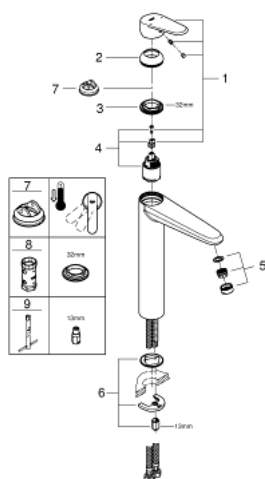

23 432 000 **EURODISC COSMOPOLITAN MITIGEUR MONOCOMMANDE 1/2" LAVABO
TAILLE XL**

DESCRIPTION DU PRODUIT

- Couleur: chromé
- version rehaussée
- GROHE SilkMove cartouche en céramique 35 mm
- limiteur de débit ajustable
- GROHE LongLife finition durable
- GROHE EcoJoy économie d'eau
- débit maximum à 3 bars : 5 l/min
- mousseur SpeedClean, procédé anti-calcaire
- GROHE FastFixation Plus installation ultra rapide
- corps lisse
- flexibles de raccordement souples

23 432 000 **EURODISC COSMOPOLITAN MITIGEUR MONOCOMMANDE 1/2" LAVABO**
TAILLE XL

PIÈCES DE RECHANGE, août 2013 – now

- 1: Levier (Numéro de commande 46738000)
- 2: Capuchon (Numéro de commande 46492000)
- 3: bague filetée (Numéro de commande 46460000)
- 4: Cartouche (Numéro de commande 46374000)
- 5: Mousseur (Numéro de commande 48159000)
- 6: Fixation M26x1,5 (Numéro de commande 46645000)
- 7: Limiteur de température (Numéro de commande 46375000)*
- 8: Clef (Numéro de commande 19332000)*
- 9: Clef platte SW 46 mm à 6 pans (Numéro de commande 19017000)*