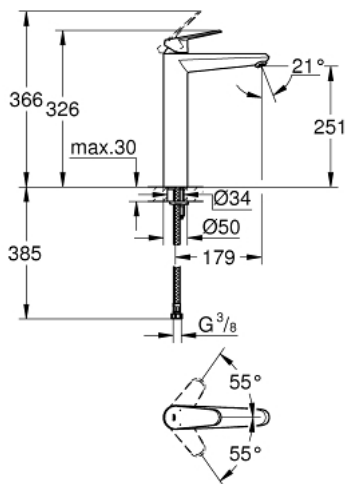

23 432 000 **EURODISC COSMOPOLITAN MITIGEUR MONOCOMMANDE 1/2" LAVABO
TAILLE XL**

DESCRIPTION DU PRODUIT

- Couleur: chromé
- version rehaussée
- GROHE SilkMove cartouche en céramique 35 mm
- limiteur de débit ajustable
- GROHE LongLife finition durable
- GROHE EcoJoy économie d'eau
- débit maximum à 3 bars : 5 l/min
- mousseur SpeedClean, procédé anti-calcaire
- GROHE FastFixation Plus installation ultra rapide
- corps lisse
- flexibles de raccordement souples

23 432 000 **EURODISC COSMOPOLITAN MITIGEUR MONOCOMMANDE 1/2" LAVABO**
TAILLE XL

PIÈCES DE RECHANGE, août 2013 – now

- 1: Levier (Numéro de commande 46738000)
- 2: Capuchon (Numéro de commande 46492000)
- 3: bague filetée (Numéro de commande 46460000)
- 4: Cartouche (Numéro de commande 46374000)
- 5: Mousseur (Numéro de commande 48159000)
- 6: Fixation M26x1,5 (Numéro de commande 46645000)
- 7: Limiteur de température (Numéro de commande 46375000)*
- 8: Clef (Numéro de commande 19332000)*
- 9: Clef platte SW 46 mm à 6 pans (Numéro de commande 19017000)*