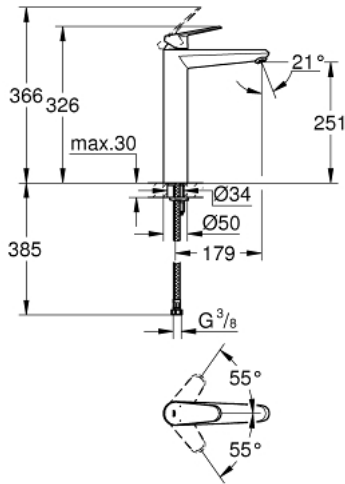

EURODISC COSMOPOLITAN 23 432 000 خلاط حوض بمقبض فردي بقياس 1/2 بوصة
مقاس كبير للغاية

وصف المنتج:

- اللون: كروم
- للمغاسل ذاتية الوقوف
- قلب سيراميك GROHE SilkMove 35 مم
- محدد معدل تدفق قابل للتعديل
- أدنى معدل للتدفق قابل للتعديل 2.5 ل/د تقريبًا
- طلاء كروم GROHE LongLife
- تقنية GROHE EcoJoy لمياه أقل وتدفق ممتاز
- maximum flow rate (at 3 bar): 5 l/min
- مرغي المياه SpeedClean
- نظام التركيب GROHE QuickFix Plus
- الجسم الأملس
- خراطيم توصيل مرنة
- محدد درجة الحرارة الاختياري بالرقم المرجعي 46 375

EURODISC COSMOPOLITAN 23 432 000 خلاط حوض بمقبض فردي بقياس 1/2 بوصة
مقاس كبير للغاية

الآن - 2013 س طسغأ, قطع الغيار:

1: مقبض (رقم الطلب: 46738000)

2: غطاء (رقم الطلب: 46492000)

3: وحده مسمار (رقم الطلب: 46460000)

4: خرطوشة (رقم الطلب: 46374000)

5: فلتر مياه (رقم الطلب: 48159000)

6: طقم تركيب ساق (رقم الطلب: 46645000)

7: محدد درجة الحرارة* (رقم الطلب: 46375000)

8: موسع مقبس* (رقم الطلب: 19332000)

9: مفتاح تحميل* (رقم الطلب: 19017000)