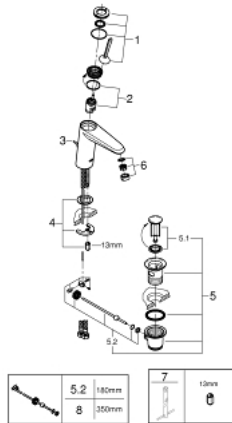

23 427 000 **EURODISC JOY MITIGEUR MONOCOMMANDE 1/2" LAVABO**
TAILLE M

DESCRIPTION DU PRODUIT

- Couleur: chromé
- cartouche Joystick
- GROHE LongLife finition durable
- GROHE EcoJoy économie d'eau
- débit maximum à 3 bars : 5 l/min
- mousseur SpeedClean, procédé anti-calcaire
- GROHE FastFixation Plus installation ultra rapide
- tirette et garniture de vidage 1 1/4"
- flexibles de raccordement souples

23 427 000 **EURODISC JOY MITIGEUR MONOCOMMANDE 1/2" LAVABO**
TAILLE M

PIÈCES DE RECHANGE, août 2013 – now

- 1: Levier (Numéro de commande 46906000)
- 2: Cartouche (Numéro de commande 46907000)
- 3: Coulisse filetée (Numéro de commande 46739000)
- 4: Fixation M26x1,5 (Numéro de commande 46645000)
- 5: Garniture de vidage 1 1/4" (Numéro de commande 28910000)
- 5.1: Clapet de vidage (Numéro de commande 07182000)
- 5.2: Tige et rotule de vidage (Numéro de commande 07052000)
- 6: Mousseur (Numéro de commande 48159000)
- 7: Clef platte SW 46 mm à 6 pans (Numéro de commande 19017000)*
- 8: Tige et rotule de vidage (Numéro de commande 07341000)*