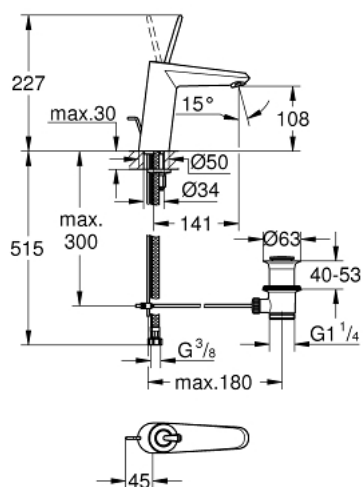

23 427 000 **EURODISC JOY MITIGEUR MONOCOMMANDE 1/2" LAVABO**
TAILLE M

DESCRIPTION DU PRODUIT

- Couleur: chromé
- cartouche Joystick
- GROHE LongLife finition durable
- GROHE EcoJoy économie d'eau
- débit maximum à 3 bars : 5 l/min
- mousseur SpeedClean, procédé anti-calcaire
- GROHE FastFixation Plus installation ultra rapide
- tirette et garniture de vidage 1 1/4"
- flexibles de raccordement souples

23 427 000 **EURODISC JOY MITIGEUR MONOCOMMANDE 1/2" LAVABO**
TAILLE M

PIÈCES DE RECHANGE, août 2013 – now

- 1: Levier (Numéro de commande 46906000)
- 2: Cartouche (Numéro de commande 46907000)
- 3: Coulisse filetée (Numéro de commande 46739000)
- 4: Fixation M26x1,5 (Numéro de commande 46645000)
- 5: Garniture de vidage 1 1/4" (Numéro de commande 28910000)
- 5.1: Clapet de vidage (Numéro de commande 07182000)
- 5.2: Tige et rotule de vidage (Numéro de commande 07052000)
- 6: Mousseur (Numéro de commande 48159000)
- 7: Clef platte SW 46 mm à 6 pans (Numéro de commande 19017000)*
- 8: Tige et rotule de vidage (Numéro de commande 07341000)*