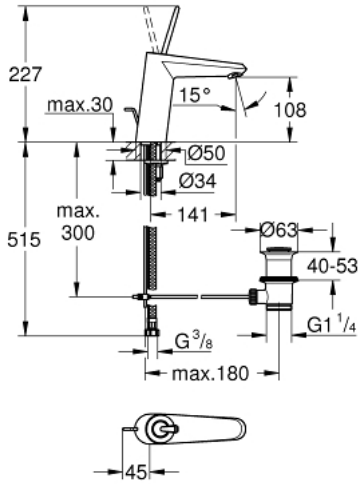

EURODISC JOY 23 427 000 خلاط حوض بمقبض فردي بقياس 1/2 بوصة  
مقاس M

وصف المنتج:

• اللون: كروم

• قلب عصا التحكم GROHE FeatherControl

• طلاء كروم GROHE LongLife

• تقنية GROHE EcoJoy لمياه أقل وتدفق ممتاز

• maximum flow rate (at 3 bar): 5 l/min

• مرغي المياه SpeedClean

• نظام التركيب GROHE QuickFix Plus

• مجموعة تصريف المياه بقياس 1 1/4 بوصة

• خراطيم توصيل مرنة

## EURODISC JOY 23 427 000 خلاط حوض بمقبض فردي بقياس 1/2 بوصة مقاس M

الآن - 2013 س طس غآ , قطع الغيار:

1: مقبض (46906000 رقم الطلب):

2: خرطوشة (46907000 رقم الطلب):

3: شداد (46739000 رقم الطلب):

4: طقم تركيب ساق (46645000 رقم الطلب):

5: مجموعة تصريف بقياس 1 1/4 بوصة (28910000 رقم الطلب):

5.1: فيشه (07182000 رقم الطلب):

5.2: عامود غير متمركز (07052000 رقم الطلب):

6: فلتر مياه (48159000 رقم الطلب):

7: مفتاح تحميل\* (19017000 رقم الطلب):