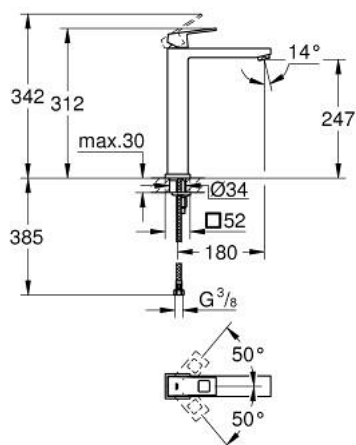

23 406 DC0 EUROCUBE MITIGEUR MONOCOMMANDE 1/2" LAVABO TAILLE XL

DESCRIPTION DU PRODUIT

- Couleur: supersteel
- version rehaussée
- GROHE SilkMove cartouche en céramique 28 mm
- limiteur de température
- finition GROHE LongLife
- GROHE EcoJoy économie d'eau
- débit maximum à 3 bars : 5 l/min
- GROHE FastFixation Plus installation ultra rapide
- corps lisse
- flexibles de raccordement souples

23 406 DC0 EUROCUBE MITIGEUR MONOCOMMANDE 1/2" LAVABO TAILLE XL

PIÈCES DE RECHANGE, juillet 2018 – now

- 1: Levier (Numéro de commande 46786DC0)
 - 2: Bague de fixation (Numéro de commande 46715000)
 - 3: Cartouche (Numéro de commande 46580000)
 - 4: Mousseur (Numéro de commande 48159DC0)
 - 5: Fixation M26x1,5 (Numéro de commande 46645000)
 - 6: Clef plate SW 46 mm à 6 pans (Numéro de commande 19017000)*
- * Accessoires en option