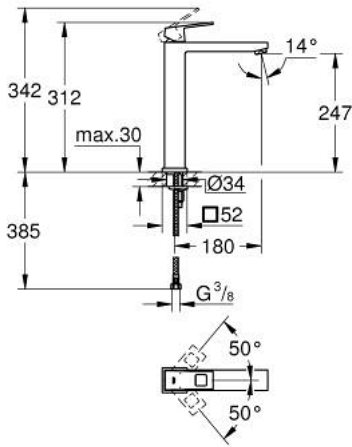

EUROCUBE 23 406 DC0 خلاط حوض بمقبض فردي بقياس 1/2 بوصة مقاس كبير للغاية

وصف المنتج:

- اللون: supersteel
- للمغاسل ذاتية الوقوف
- قلب سيراميك GROHE SilkMove 28 مم
- محدد درجة الحرارة
- طلاء GROHE LongLife
- تقنية GROHE EcoJoy لمياه أقل وتدفق ممتاز
- maximum flow rate (at 3 bar): 5 l/min
- نظام التركيب GROHE QuickFix Plus
- الجسم الألمس
- خراطيم توصيل مرنة

EUROCUBE 23 406 DC0 خلاط حوض بمقبض فردي بقياس 1/2 بوصة مقاس كبير للغاية

الآن - 2018 وي لوي, قطع* الغيار:

1: مقبض (46786DC0 رقم* الطلب:-)

2: حلقة تركيب (46715000 رقم* الطلب:-)

3: خرطوشة (46580000 رقم* الطلب:-)

4: فلتر مياه (48159DC0 رقم* الطلب:-)

5: طقم تركيب ساق (46645000 رقم* الطلب:-)

6: مفتاح تحميل* (19017000 رقم* الطلب:-)

* إكسسوارات* اختيارية*