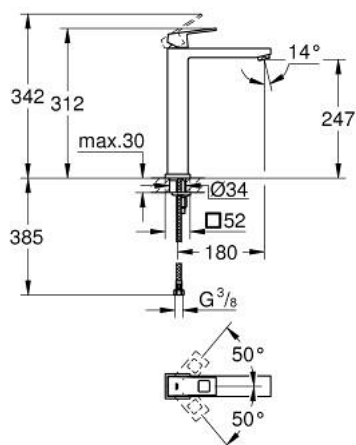

23 406 AL0 EUROCUBE MITIGEUR MONOCOMMANDE 1/2" LAVABO TAILLE XL

DESCRIPTION DU PRODUIT

- Couleur: hard graphite brossé
- version rehaussée
- GROHE SilkMove cartouche en céramique 28 mm
- limiteur de température
- finition GROHE LongLife
- GROHE EcoJoy économie d'eau
- débit maximum à 3 bars : 5 l/min
- GROHE FastFixation Plus installation ultra rapide
- corps lisse
- flexibles de raccordement souples

23 406 AL0 **EUROCUBE MITIGEUR MONOCOMMANDE 1/2" LAVABO**
TAILLE XL

PIÈCES DE RECHANGE, mars 2019 – now

- 1: Levier (Numéro de commande 46786AL0)
 - 2: Bague de fixation (Numéro de commande 46715000)
 - 3: Cartouche (Numéro de commande 46580000)
 - 4: Mousseur (Numéro de commande 48159AL0)
 - 5: Fixation M26x1,5 (Numéro de commande 46645000)
 - 6: Clef plate SW 46 mm à 6 pans (Numéro de commande 19017000)*
- * Accessoires en option