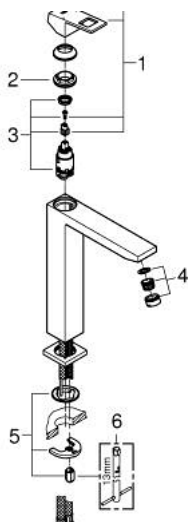

23 406 AL0 EUROCUBE MITIGEUR MONOCOMMANDE 1/2" LAVABO TAILLE XL

DESCRIPTION DU PRODUIT

- Couleur: hard graphite brossé
- version rehaussée
- GROHE SilkMove cartouche en céramique 28 mm
- limiteur de température
- finition GROHE LongLife
- GROHE EcoJoy économie d'eau
- débit maximum à 3 bars : 5 l/min
- GROHE FastFixation Plus installation ultra rapide
- corps lisse
- flexibles de raccordement souples

23 406 AL0 **EUROCUBE MITIGEUR MONOCOMMANDE 1/2" LAVABO**
TAILLE XL

PIÈCES DE RECHANGE, mars 2019 – now

- 1: Levier (Numéro de commande 46786AL0)
 - 2: Bague de fixation (Numéro de commande 46715000)
 - 3: Cartouche (Numéro de commande 46580000)
 - 4: Mousseur (Numéro de commande 48159AL0)
 - 5: Fixation M26x1,5 (Numéro de commande 46645000)
 - 6: Clef plate SW 46 mm à 6 pans (Numéro de commande 19017000)*
- * Accessoires en option