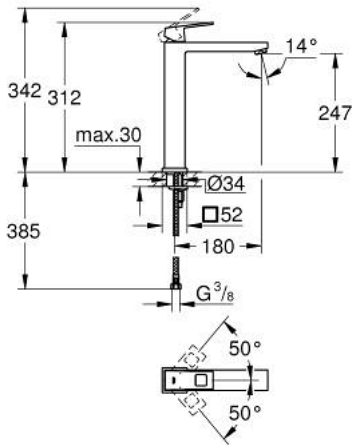

EUROCUBE 23 406 AL0 خلاط حوض بمقبض فردي بقياس 1/2 بوصة مقاس كبير للغاية

وصف المنتج:

- اللون: brushed hard graphite
- للمغاسل ذاتية الوقوف
- قلب سيراميك GROHE SilkMove 28 مم
- محدد درجة الحرارة
- طلاء GROHE LongLife
- تقنية GROHE EcoJoy لمياه أقل وتدفق ممتاز
- maximum flow rate (at 3 bar): 5 l/min
- نظام التركيب GROHE QuickFix Plus
- الجسم الألمس
- خراطيم توصيل مرنة

EUROCUBE 23 406 AL0 خلاط حوض بمقبض فردي بقياس 1/2 بوصة مقاس كبير للغاية

الآن - 2019 س رام, قطع* الغيار:

1: مقبض (46786AL0 رقم* الطلب:-)

2: حلقة تركيب (46715000 رقم* الطلب:-)

3: خرطوشة (46580000 رقم* الطلب:-)

4: فلتر مياه (48159AL0 رقم* الطلب:-)

5: طقم تركيب ساق (46645000 رقم* الطلب:-)

6: مفتاح تحميل* (19017000 رقم* الطلب:-)

* إكسسوارات* اختيارية*