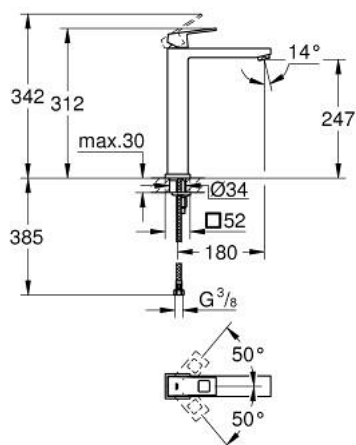

23 406 000 EUROCUBE MITIGEUR MONOCOMMANDE 1/2" LAVABO TAILLE XL

DESCRIPTION DU PRODUIT

- Couleur: chromé
- version rehaussée
- GROHE SilkMove cartouche en céramique 28 mm
- limiteur de température
- GROHE LongLife finition durable
- GROHE EcoJoy économie d'eau
- débit maximum à 3 bars : 5 l/min
- GROHE FastFixation Plus installation ultra rapide
- corps lisse
- flexibles de raccordement souples

23 406 000 **EUROCUBE MITIGEUR MONOCOMMANDE 1/2" LAVABO**
TAILLE XL

PIÈCES DE RECHANGE, janvier 2013 – now

- 1: Levier (Numéro de commande 46786000)
 - 2: Bague de fixation (Numéro de commande 46715000)
 - 3: Cartouche (Numéro de commande 46580000)
 - 4: Mousseur (Numéro de commande 48159000)
 - 5: Fixation M26x1,5 (Numéro de commande 46645000)
 - 6: Clef plate SW 46 mm à 6 pans (Numéro de commande 19017000)*
- * Accessoires en option