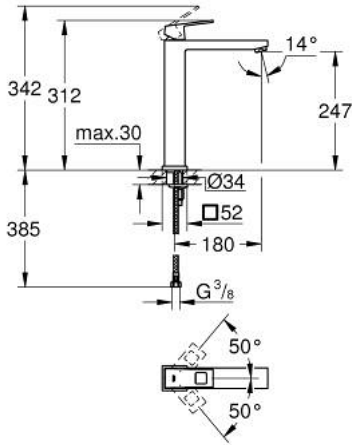

EUROCUBE 23 406 000 خلاط حوض بمقبض فردي بقياس 1/2 بوصة
مقاس كبير للغاية

وصف المنتج:

- اللون: كروم
- للمغاسل ذاتية الوقوف
- قلب سيراميك GROHE SilkMove 28 مم
- محدد درجة الحرارة
- طلاء كروم GROHE LongLife
- تقنية GROHE EcoJoy لمياه أقل وتدفق ممتاز
- maximum flow rate (at 3 bar): 5 l/min
- نظام التركيب GROHE QuickFix Plus
- الجسم الأملس
- خراطيم توصيل مرنة

EUROCUBE 23 406 000 خلاط حوض بمقبض فردي بقياس 1/2 بوصة مقاس كبير للغاية

الآن - 2013 ريانى، قطع الغيار

1: مقبض (رقم الطلب: 46786000)

2: حلقة تركيب (رقم الطلب: 46715000)

3: خرطوشة (رقم الطلب: 46580000)

4: فلتر مياه (رقم الطلب: 48159000)

5: طقم تركيب ساق (رقم الطلب: 46645000)

6: مفتاح تحميل* (رقم الطلب: 19017000)

* إكسسوارات اختيارية