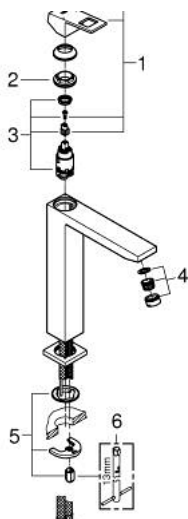

23 406 000 **EUROCUBE MITIGEUR MONOCOMMANDE 1/2" LAVABO**
TAILLE XL

PIÈCES DE RECHANGE, janvier 2013 – now

- 1: Levier (Numéro de commande 46786000)
 - 2: Bague de fixation (Numéro de commande 46715000)
 - 3: Cartouche (Numéro de commande 46580000)
 - 4: Mousseur (Numéro de commande 48159000)
 - 5: Fixation M26x1,5 (Numéro de commande 46645000)
 - 6: Clef plate SW 46 mm à 6 pans (Numéro de commande 19017000)*
- * Accessoires en option